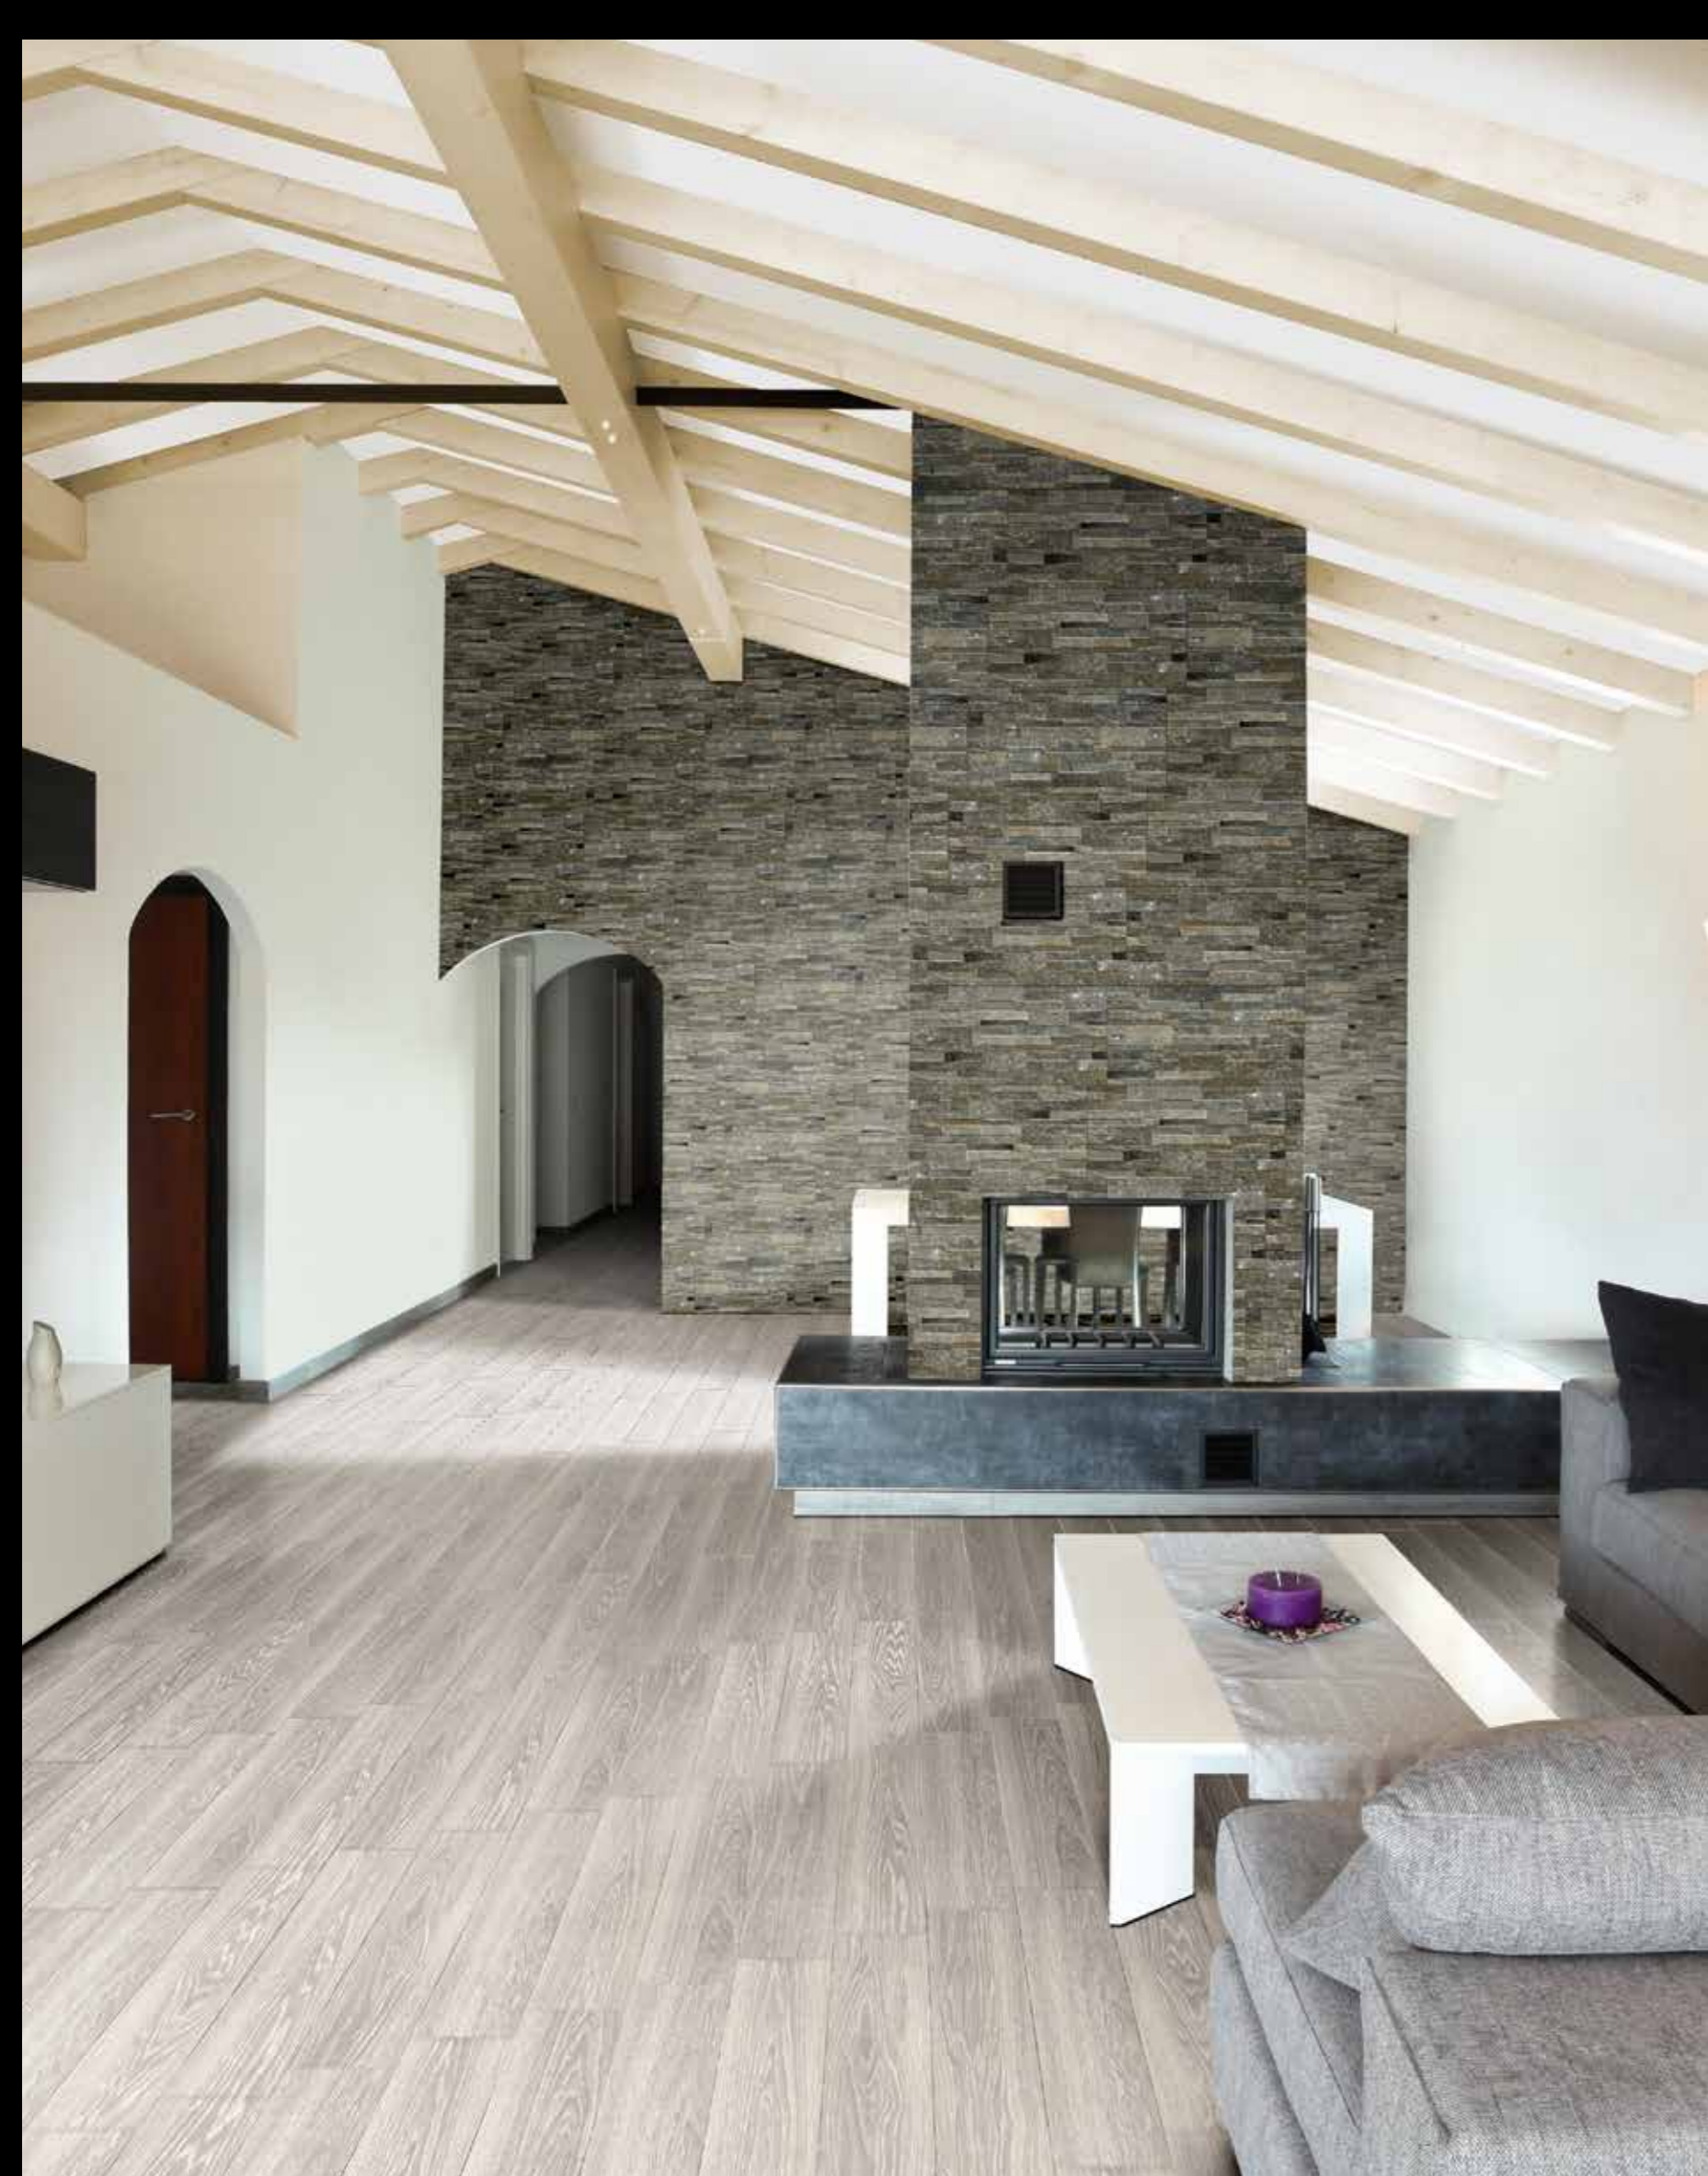

**Antica
Ceramica
Rubiera**
Materia Vera

Parquet

15,5x62 6"x24"

PEI III

PEI IV

R9

V2

HD fullHD

Gres porcellanato smaltato ingelivo
Glazed porcelain frost-proof tiles
ecodado+™ Group

V3