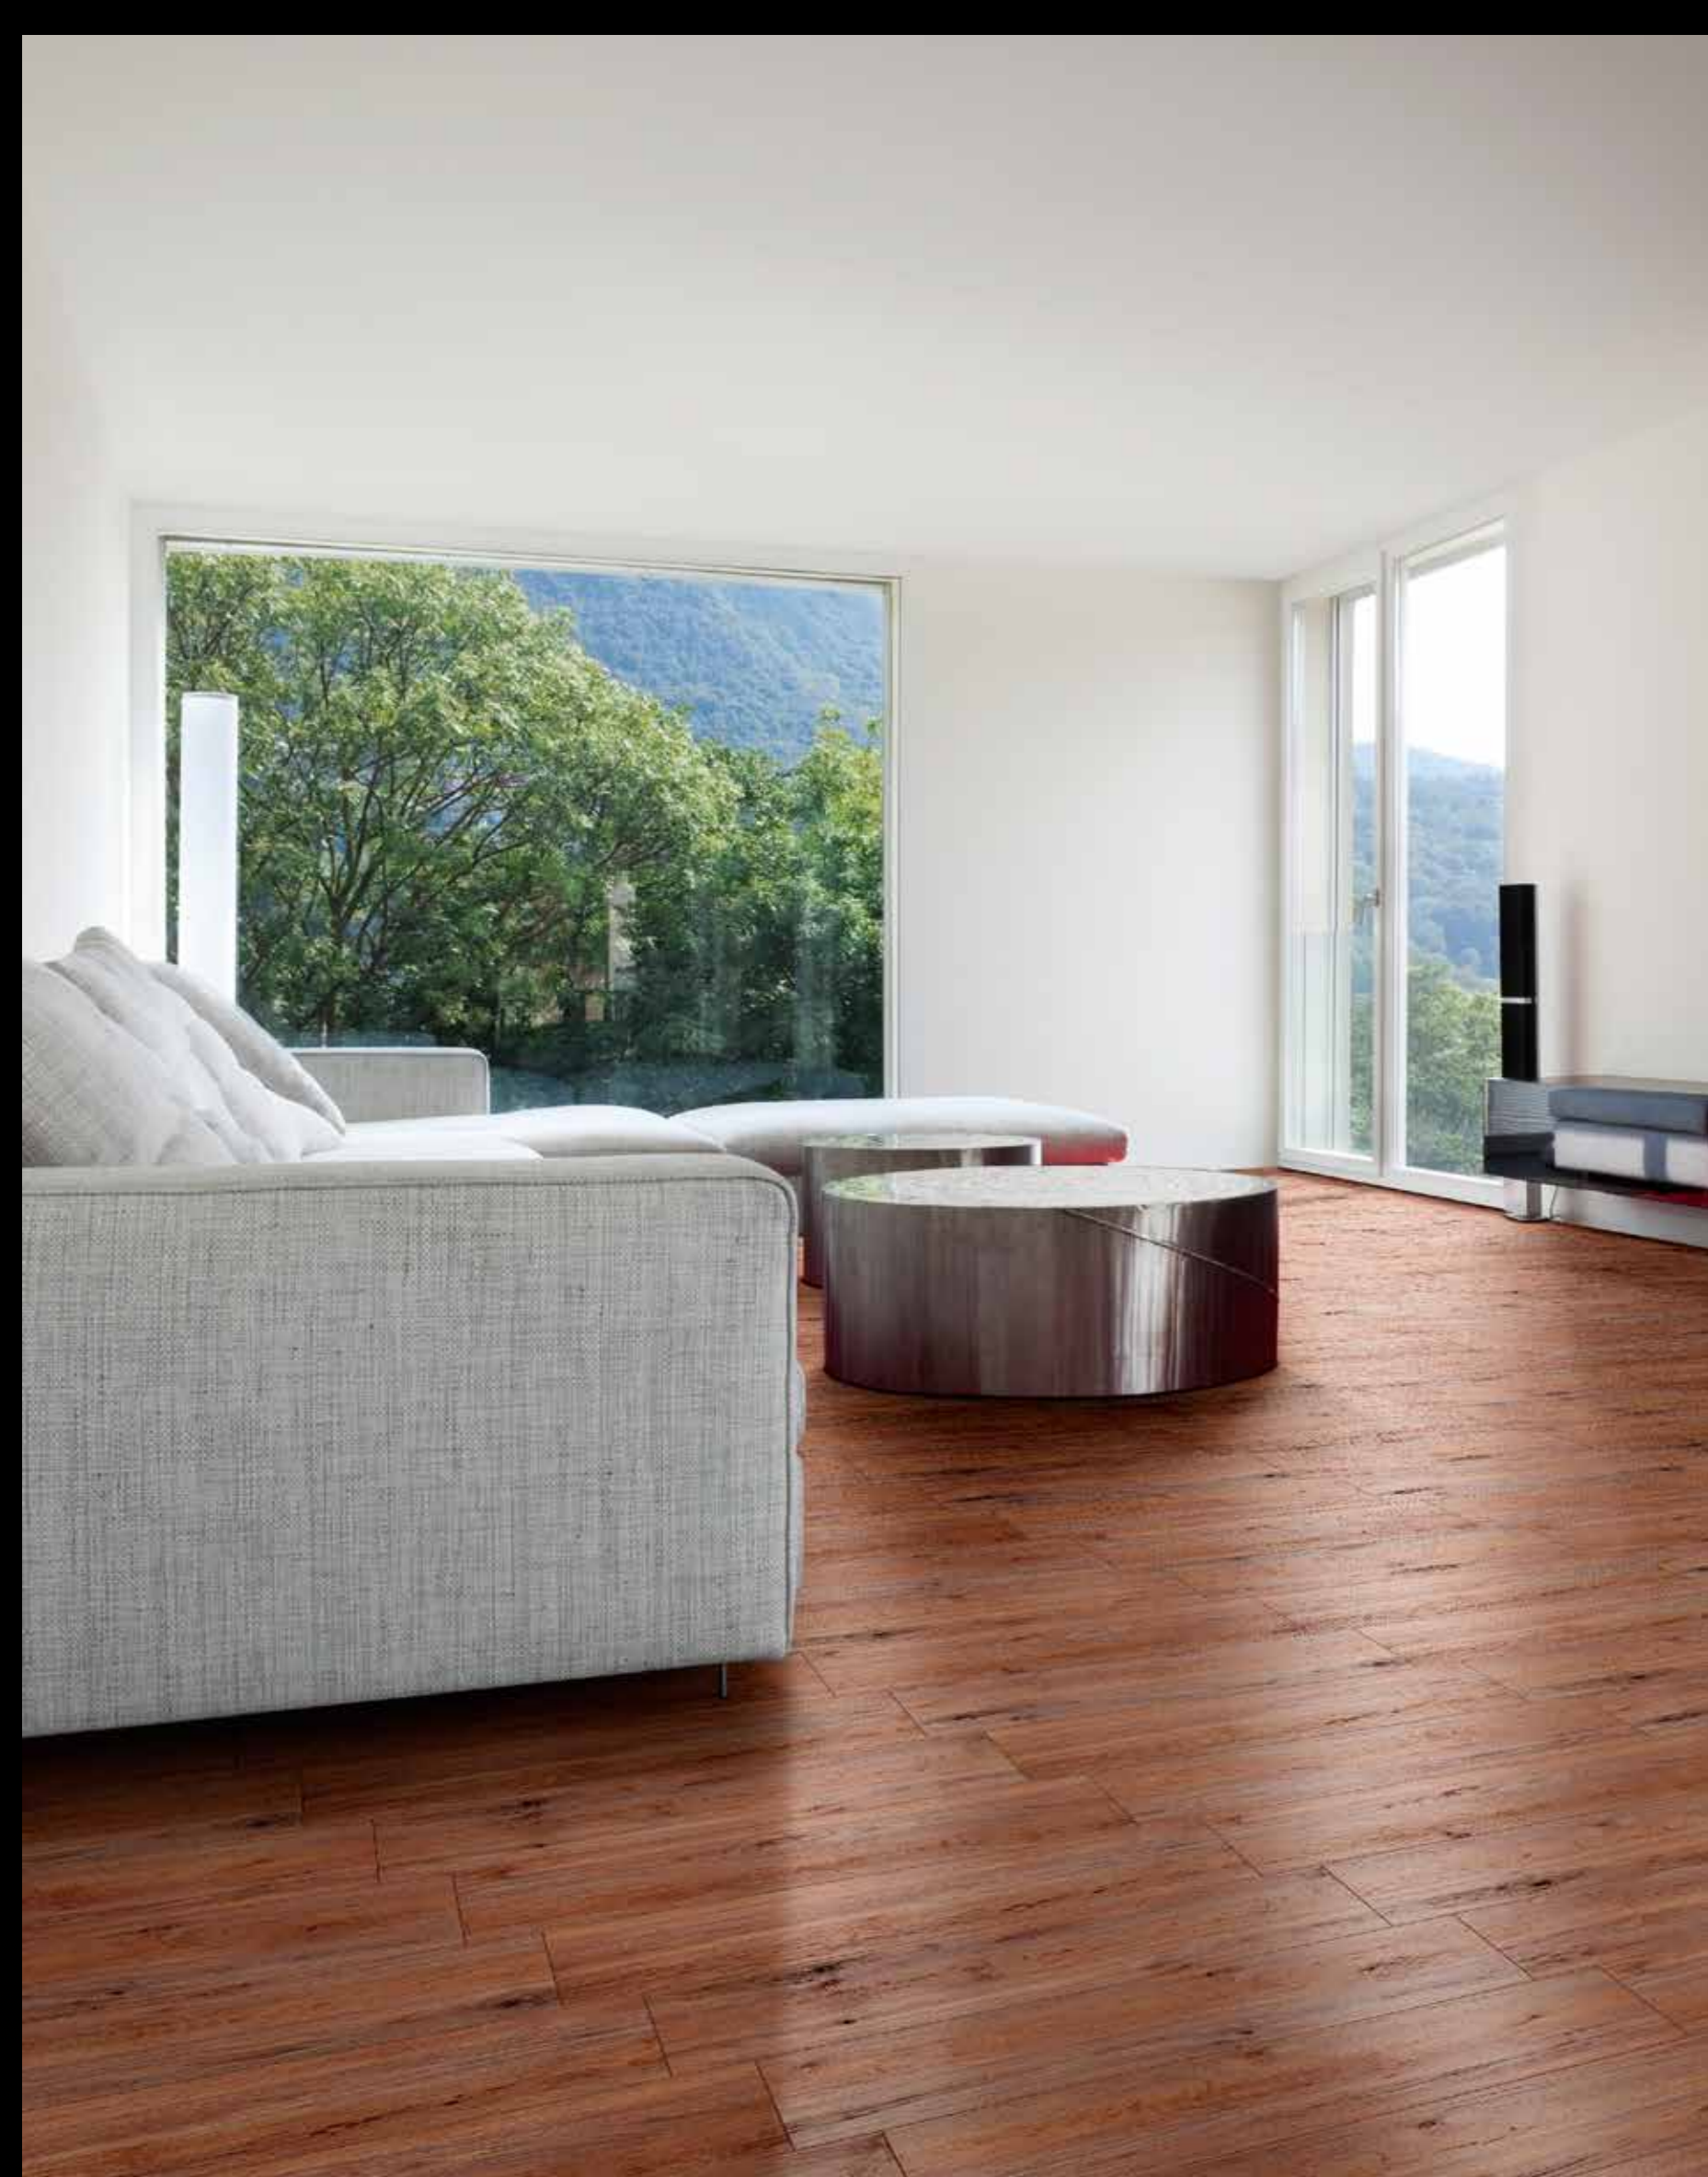

002662/42
Parquet Rosso
Modaiolo 88