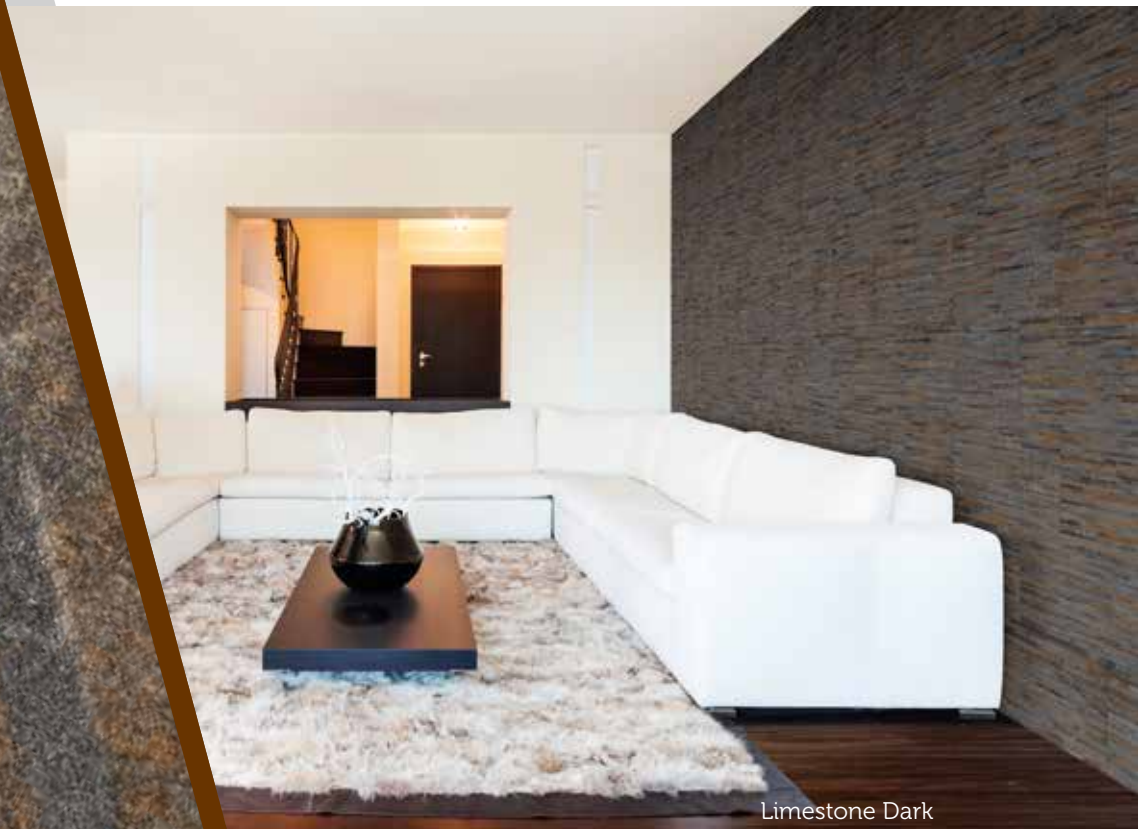

MURETTI

Limestone

31x62 12"x24"

Grès porcellanato che interpreta con fedeltà il muretto di scaglie di marmo o ardesia. È indicato per il rivestimento di pareti, in interno ed in esterno. Ha la superficie di fine tridimensionalità ed è disponibile in due varianti di colore a contrasto: chiaro e scuro.

Porcelain stoneware offering a faithful representation of walls made of slate or marble chips. It is an ideal covering for indoor or outdoor walls. Its fine, three-dimensional surface is available in two contrasting colour versions: light or dark.