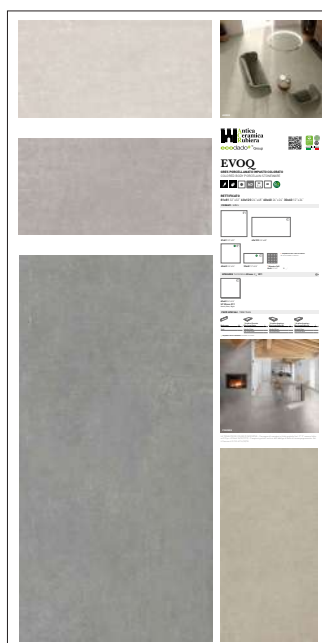

SERIE EVOQ

C00085 *