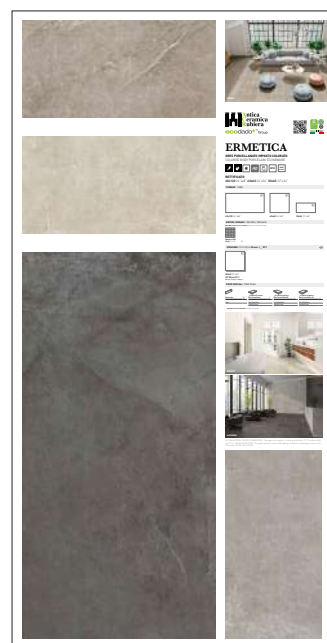

PANNELLI . PANELS 100,5×200,5 cm

SERIE DECORS

C00093 *

C00094

SERIE EMOTION

C00040

C00096
81×81

SERIE ERMETICA