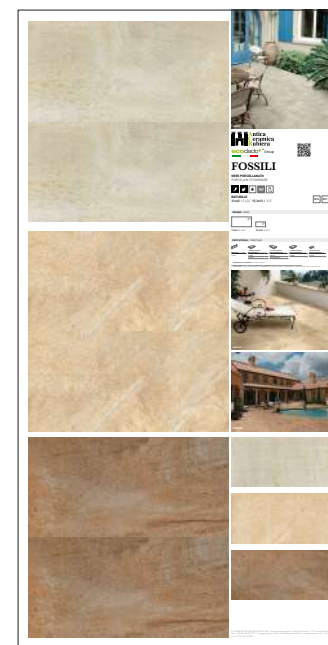

PANNELLI . PANELS 100,5×200,5 cm

SERIE FOSSILI

C00056