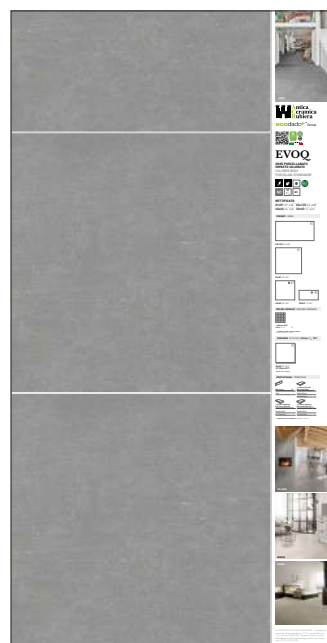

SERIE FARM

C00086
81×81