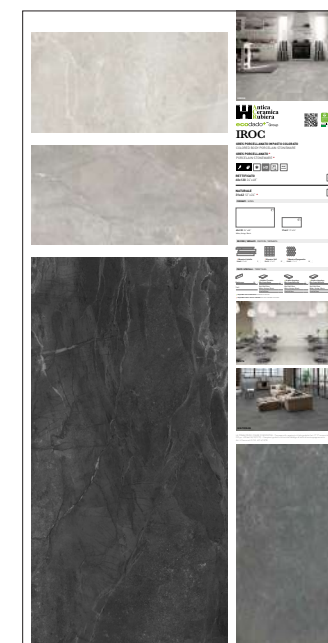

SERIE IROC

C00038 *

Per tutti i pannelli posati, indicare l'articolo di riferimento per la posa. With reference to the panels with laid tiles please indicate the item/color that has to be laid. - Panneau à composer avec les articles souhaités. - Um eine richtige Verlegung der tafeln zu haben, soll man immer die referenzartikel zeigen.

* Questo pannello può essere utilizzato anche per la posa di 60×60, 60×120, 30×60 o di altre finiture ove previste
* This panel can also be used for the laying of 60×60, 60×120, 30×60 or other finishes where available