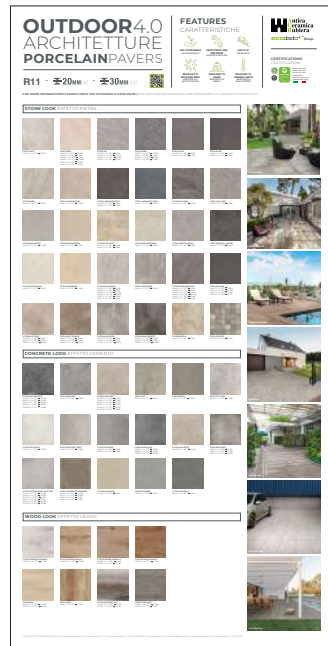

C00027 *

PANNELLI . PANELS 100,5×200,5 cm

SERIE PORTLAND

C00095

SERIE SIERRA

C00045

SERIE STONE

C00077

SERIE STONE

C00064

SERIE OLIMPO

C00042

SERIE OUTDOOR

C00083

SERIE OUTDOOR

C00084