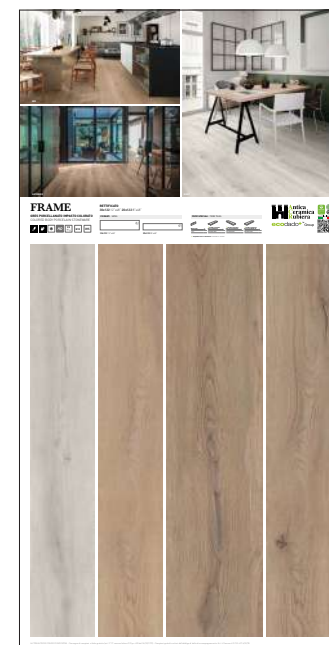

PANNELLI . PANELS 100,5×200,5 cm

SERIE FOSSILI

C00056

SERIE FRAME

C00072

C00073

C00074

SERIE FRAME