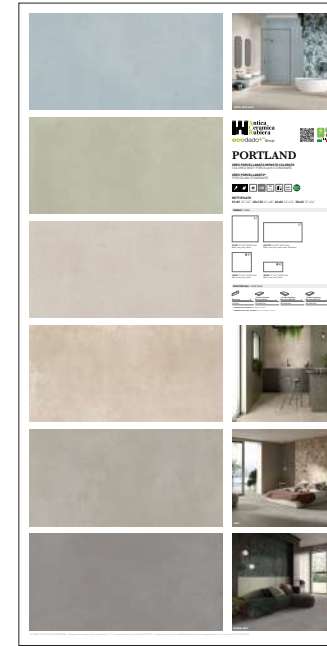

PANNELLI . PANELS 100,5×200,5 cm

SERIE PORTLAND

C00095