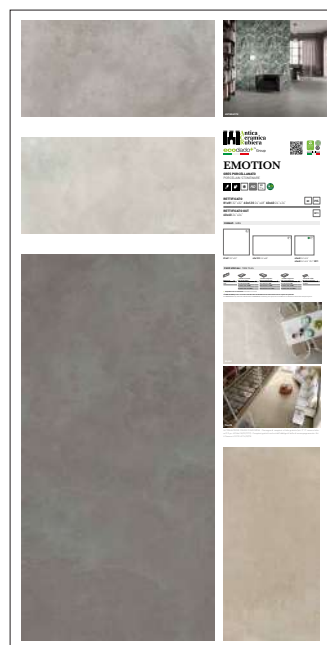

PANNELLI . PANELS 100,5×200,5 cm

SERIE DECORS

C00093 *

C00094

SERIE EMOTION

C00040

C00096
81×81

SERIE ERMETICA