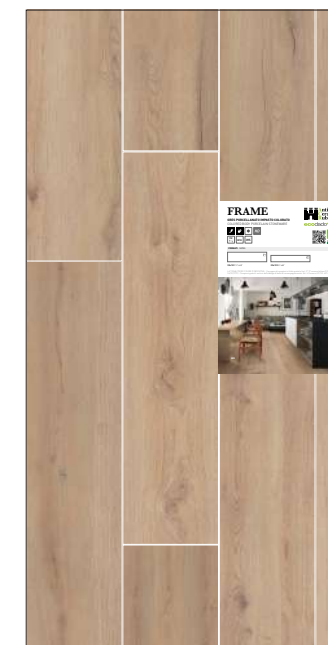

PANNELLI . PANELS 100,5×200,5 cm

SERIE FOSSILI

C00056

SERIE FRAME

C00072

C00073

C00074

SERIE FRAME