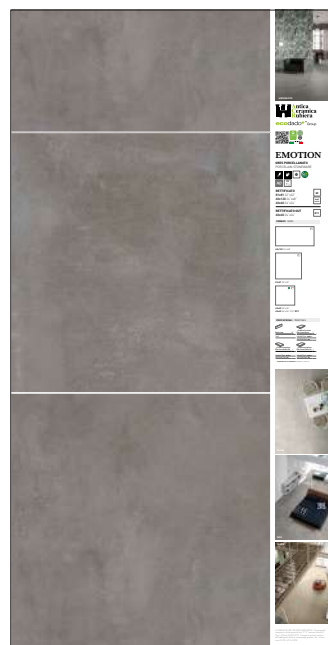

PANNELLI . PANELS 100,5×200,5 cm

SERIE DECORS

C00093 *

C00094

SERIE EMOTION

C00040

C00096
81×81

SERIE ERMETICA