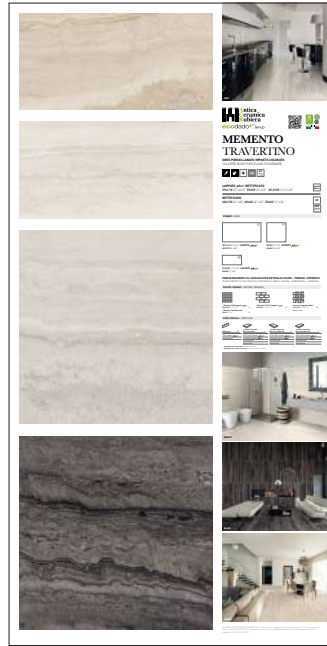

PANNELLI . PANELS 100,5×200,5 cm

SERIE MEMENTO TRAVERTINO

C00028 *