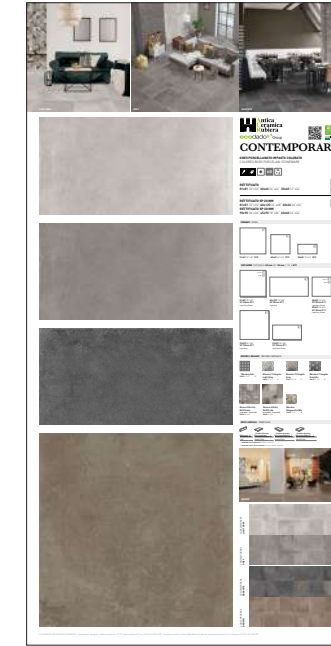

SERIE CONTEMPORARY

C00036 *