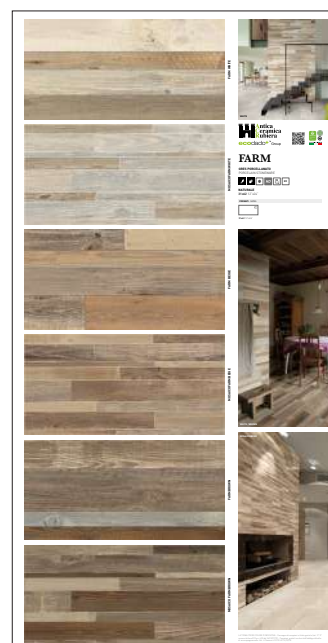

C00089

SERIE EVOQ

C00085 *

SERIE FARM

C00086
81×81

C00079

Per tutti i pannelli posati, indicare l'articolo di riferimento per la posa. With reference to the panels with laid tiles please indicate the item/color that has to be laid. - Panneau à composer avec les articles souhaités. - Um eine richtige Verlegung der tafeln zu haben, soll man immer die referenzartikel zeigen.