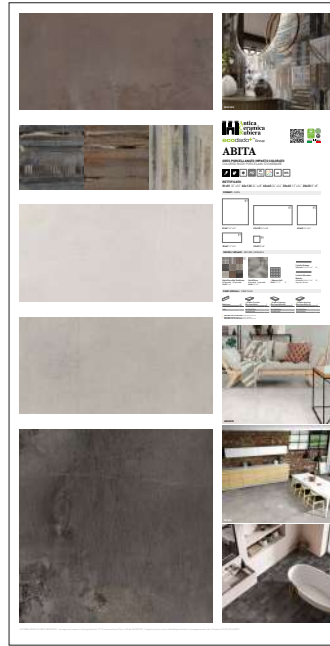

PANNELLI . PANELS 100,5×200,5 cm

SERIE ABITA

C00070 *