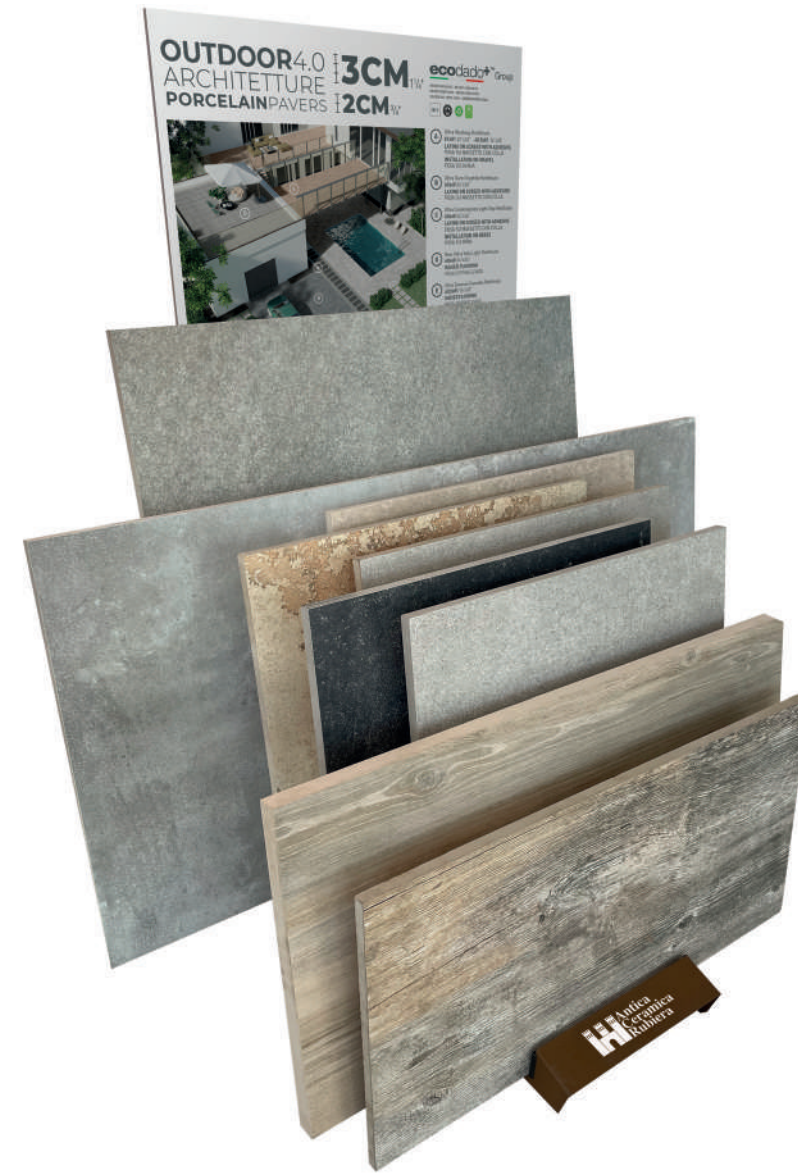

OUTDOOR 4.0

≅ 30MM | 1 1/4" ≅ 20MM | 3/4"