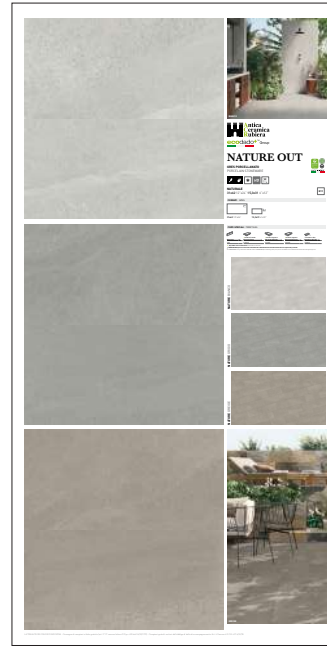

PANNELLI . PANELS 100,5×200,5 cm

SERIE MEMENTO TRAVERTINO

C00028 *

SERIE MURO DI ASSISI - SIENA

C00051

SERIE NATURE

C00090

SERIE NUANCE