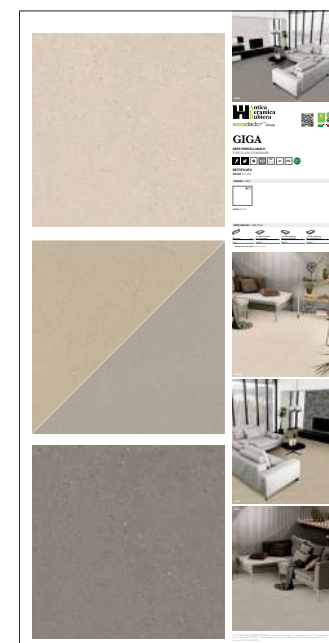

SERIE GIGA

C00041