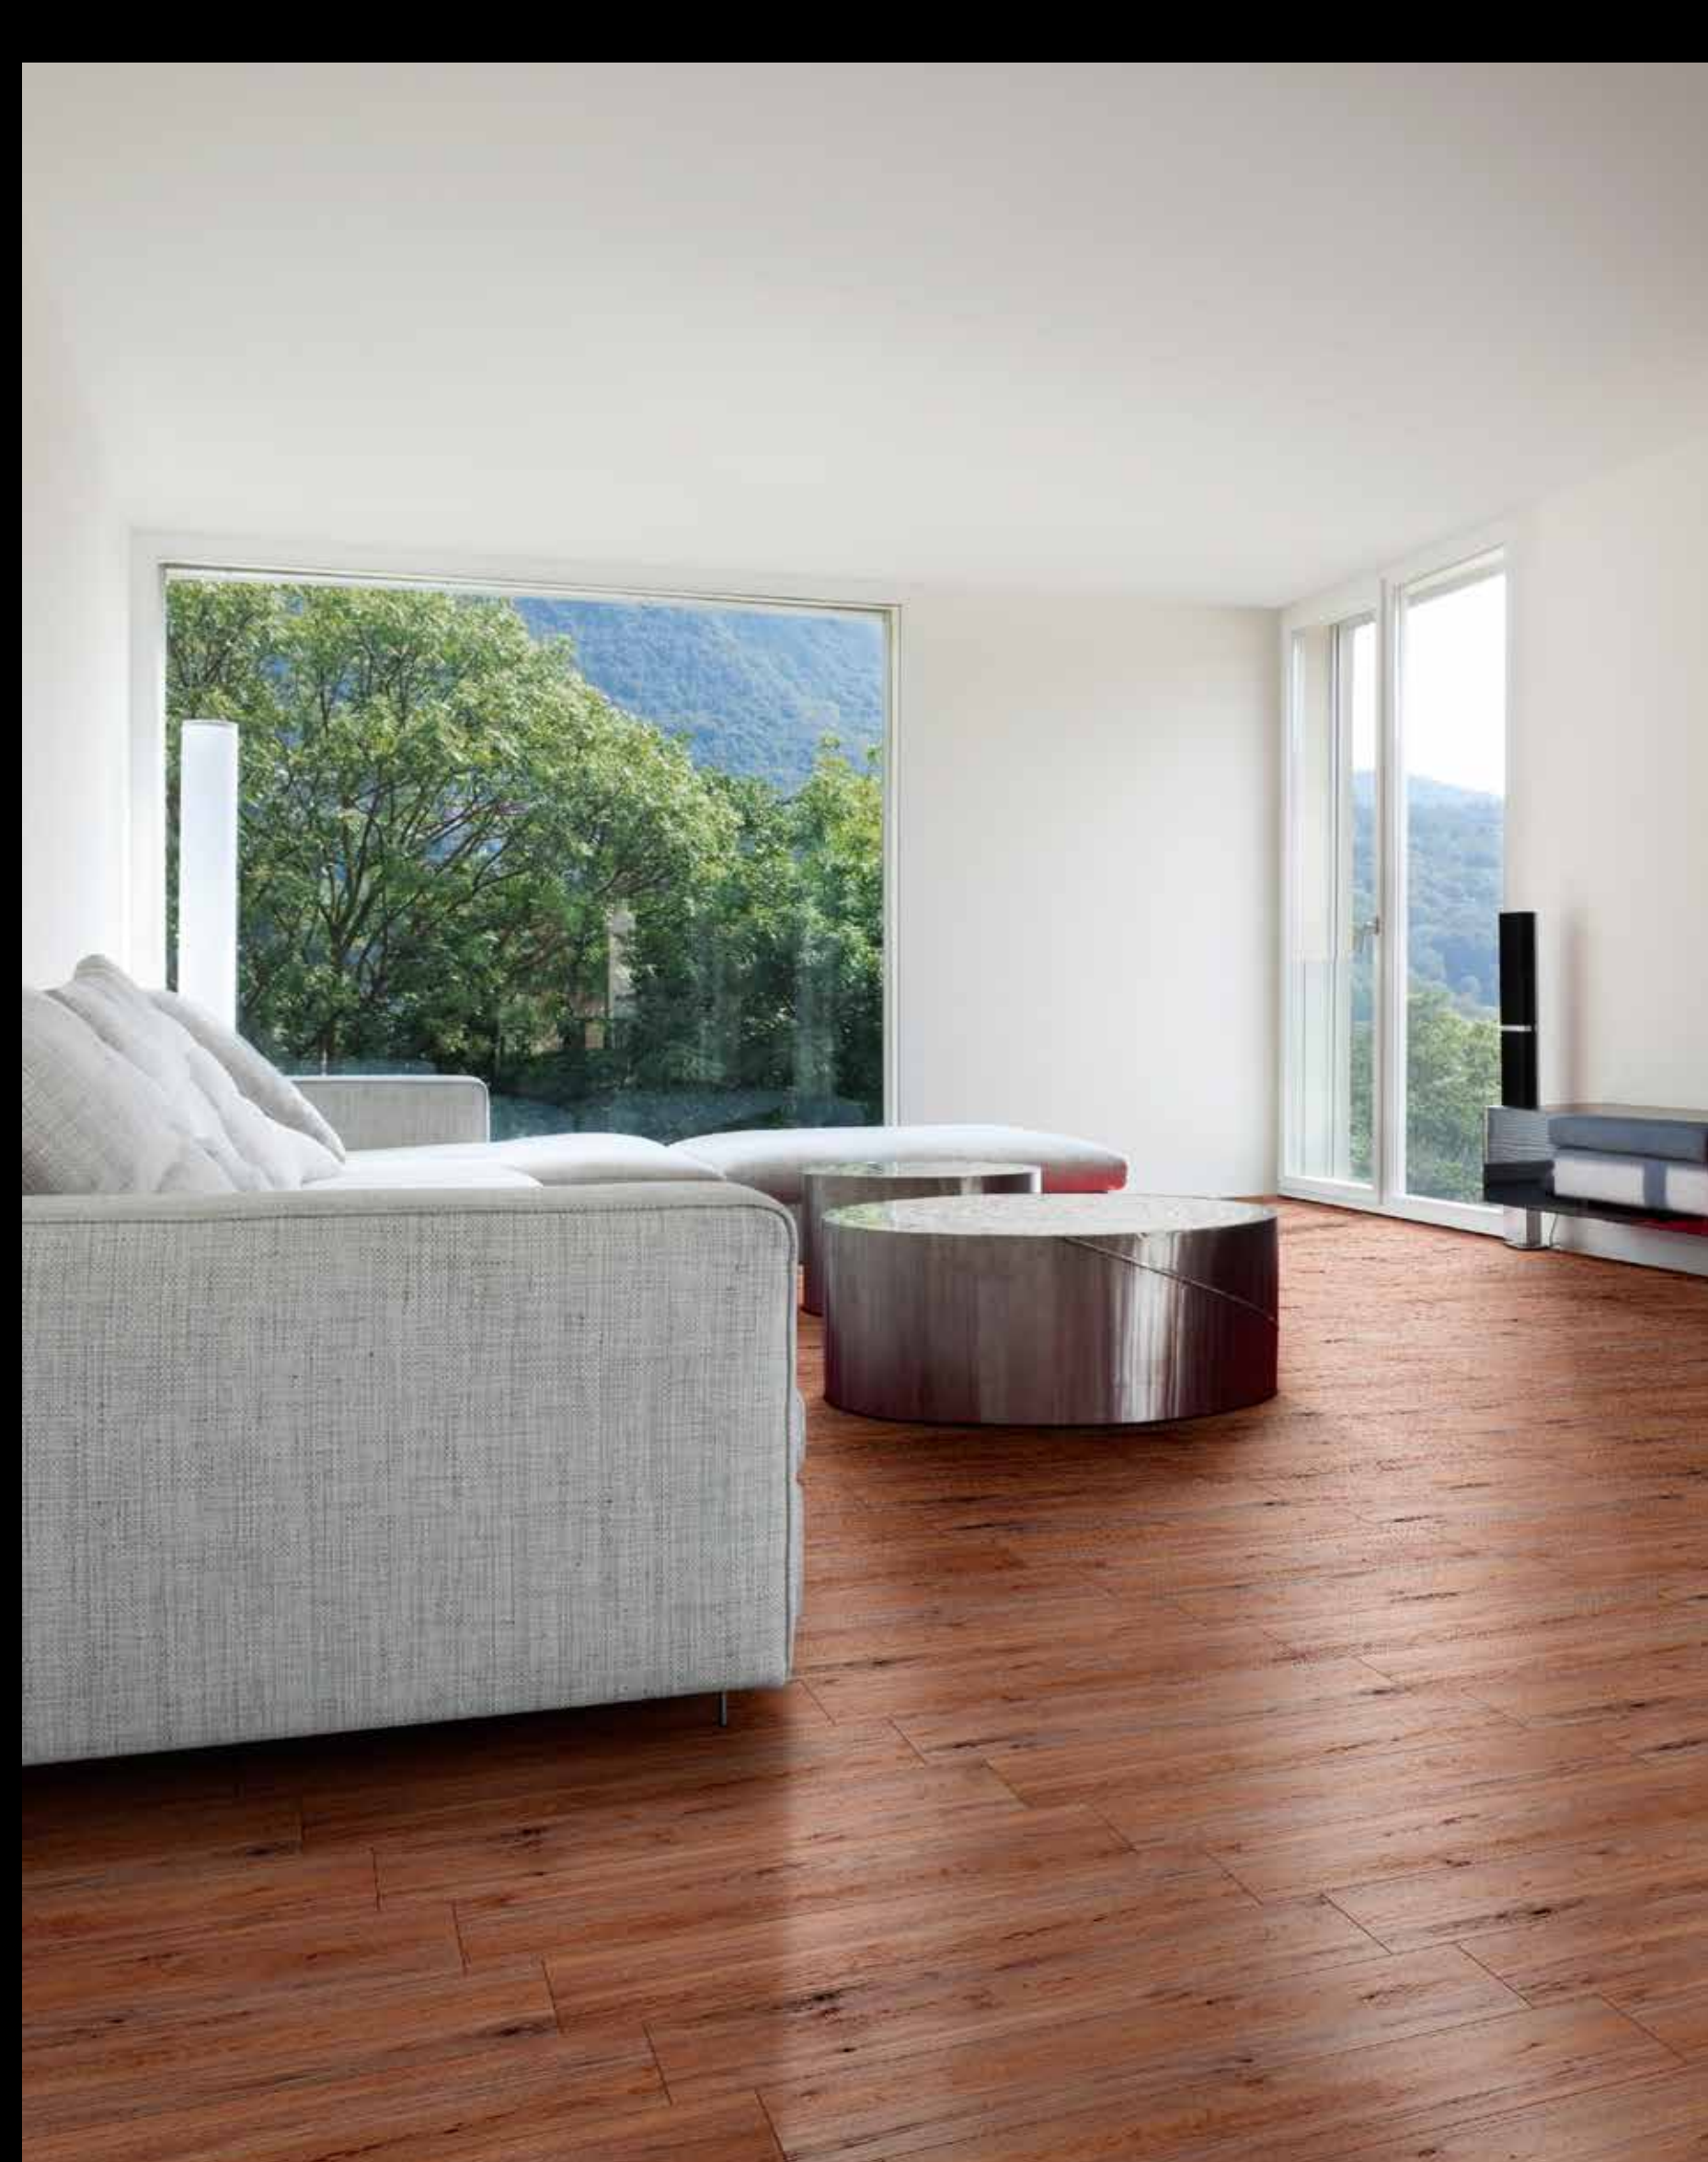

002662/42
Parquet Rosso
Modaiolo 88