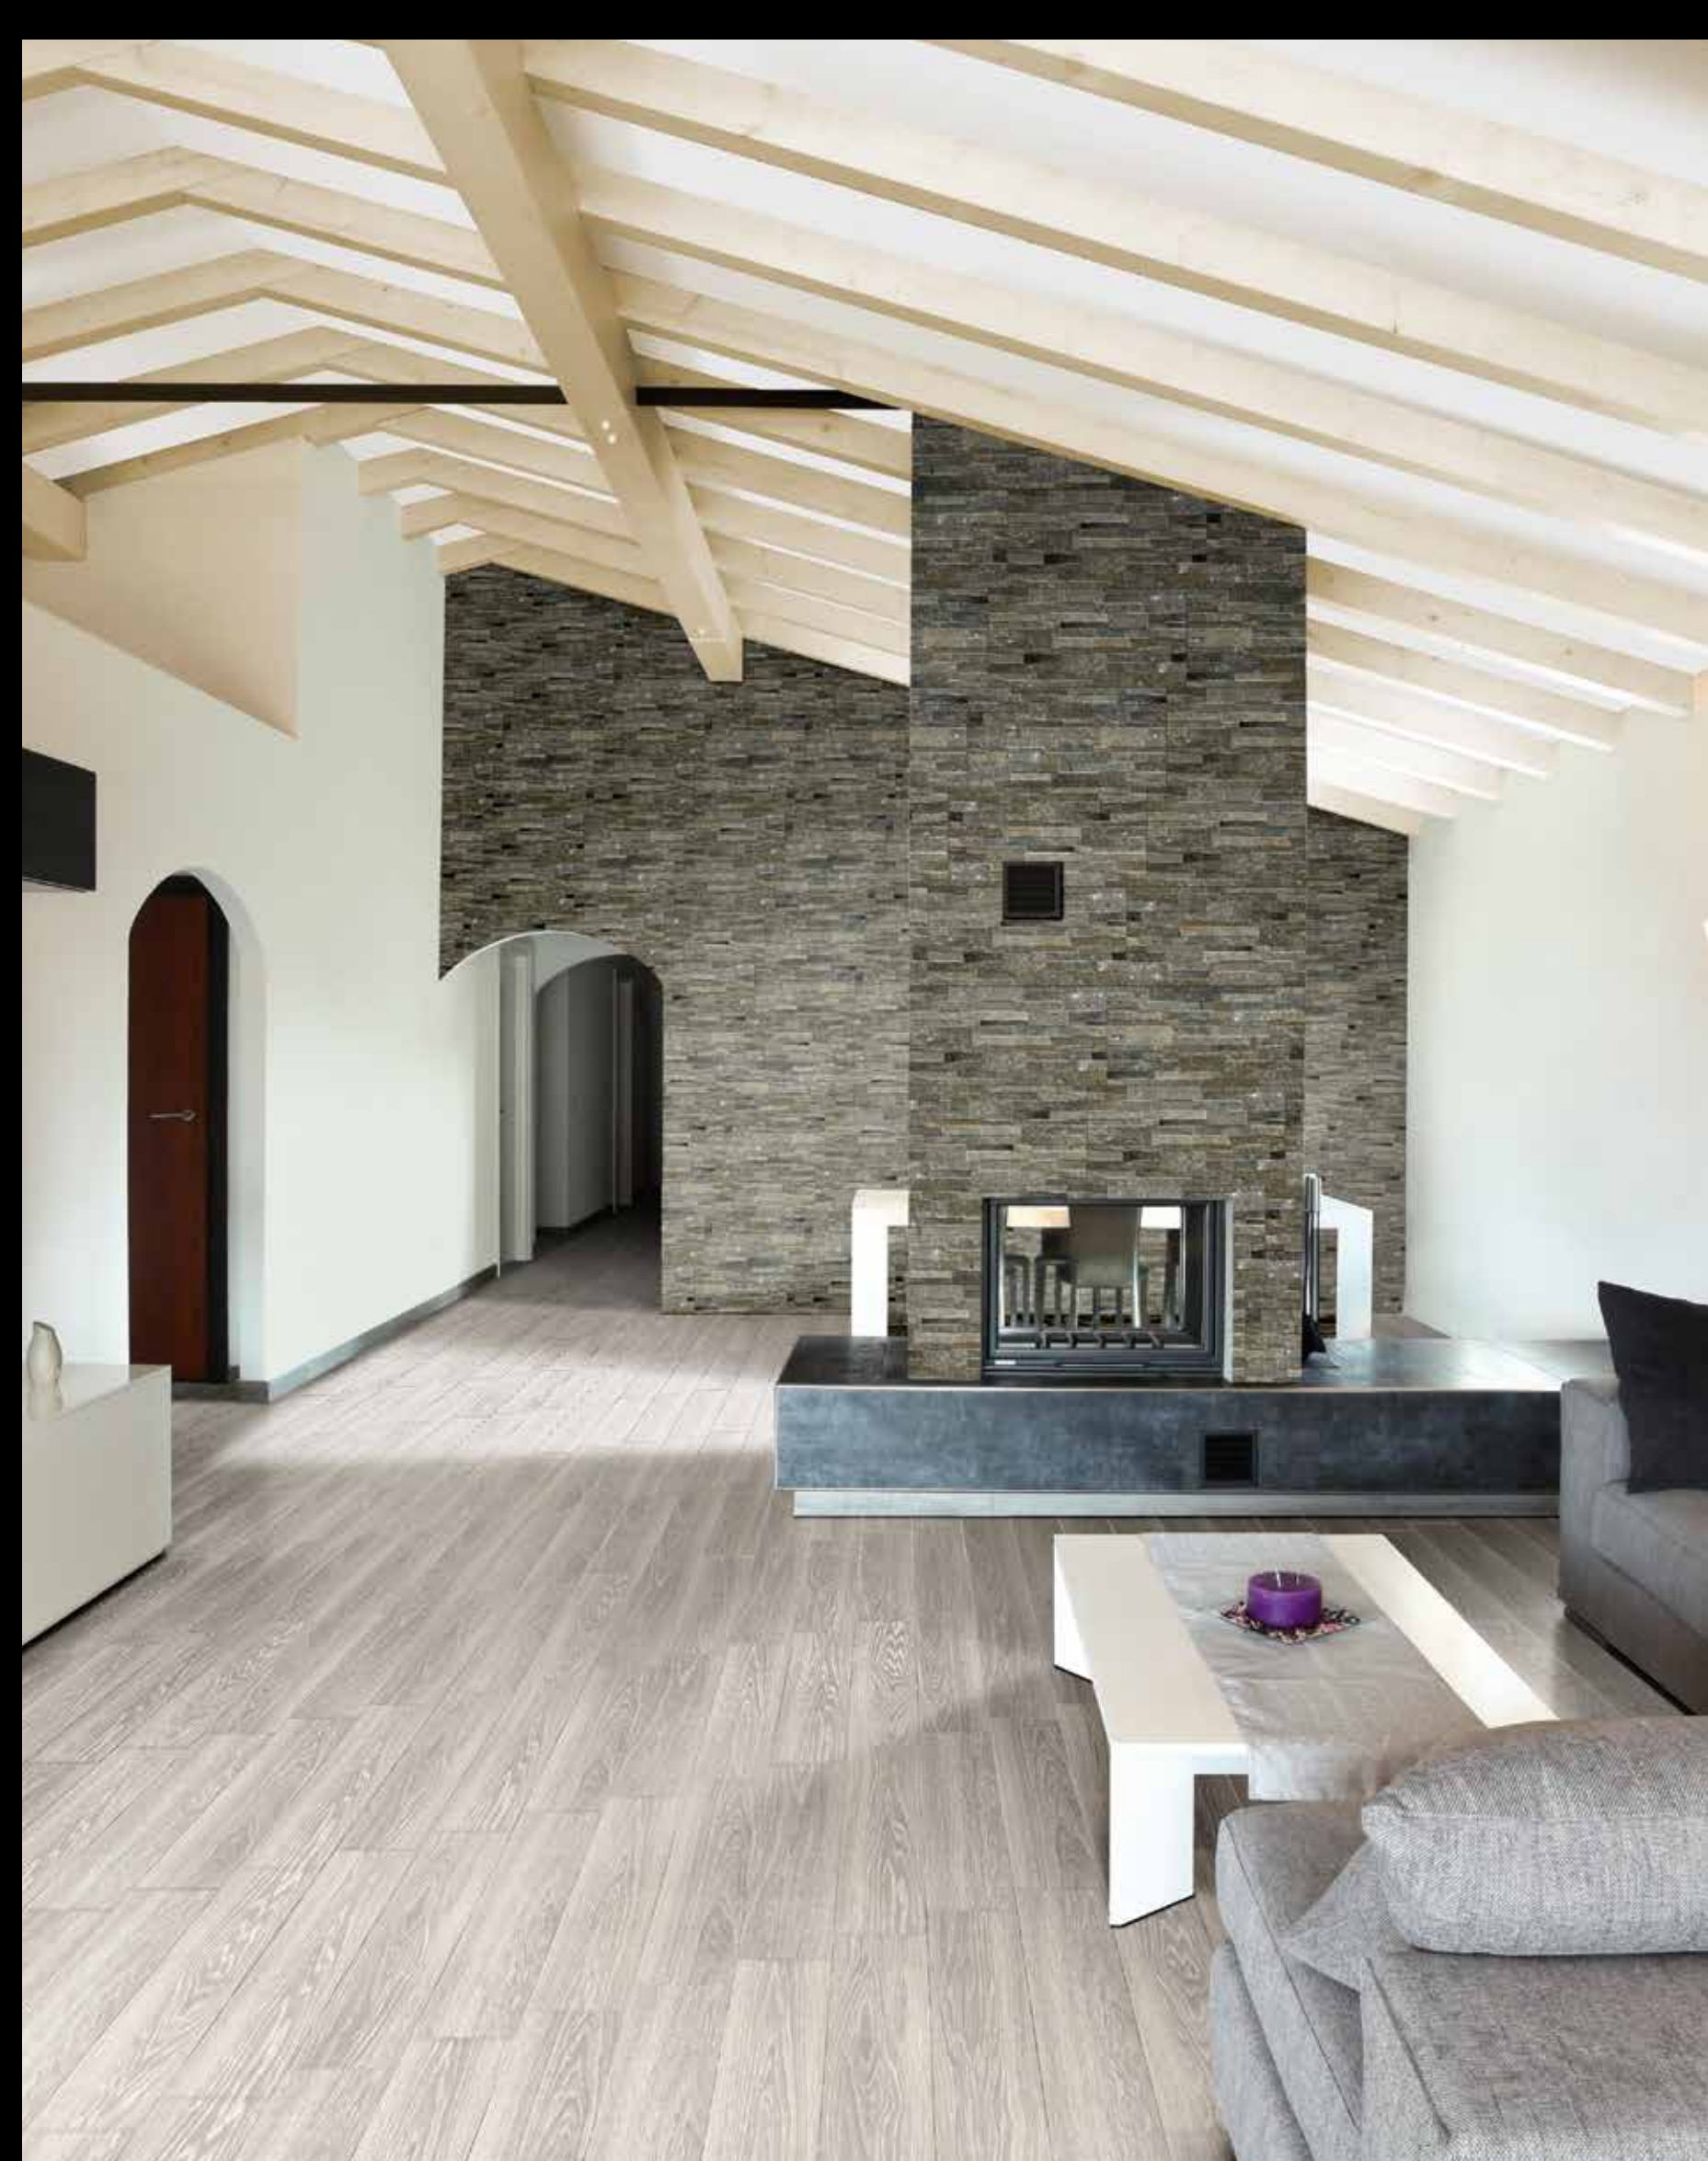

**Antica
Ceramica
Rubiera**
Materia Vera

Parquet

15,5x62 6"x24"

PEI III

PEI IV

R9

V2
V3

digital technology **fullHD**

Gres porcellanato smaltato ingelivo
Glazed porcelain frost-proof tiles
ecodado+™ Group