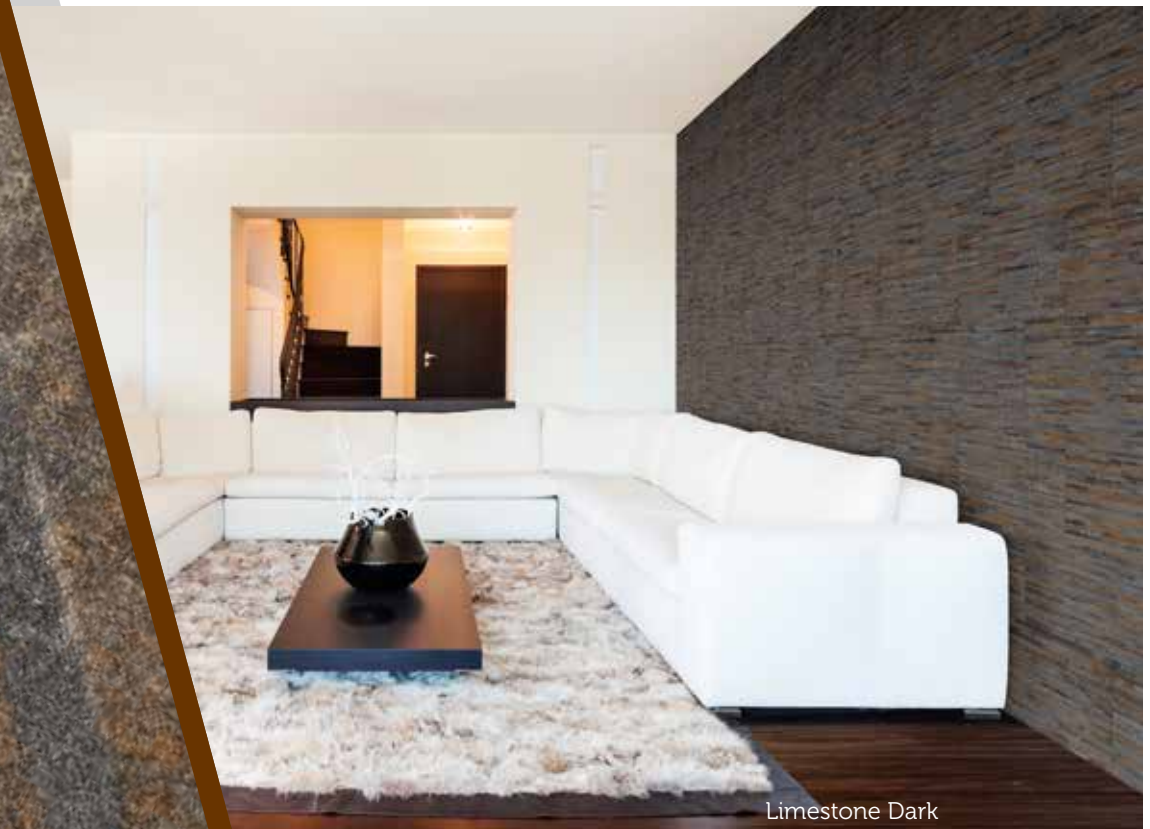

MURETTI

Limestone

31x62 12"x24"

Grès porcellanato che interpreta con fedeltà il muretto di scaglie di marmo o ardesia. È indicato per il rivestimento di pareti, in interno ed in esterno. Ha la superficie di fine tridimensionalità ed è disponibile in due varianti di colore a contrasto: chiaro e scuro.

Porcelain stoneware offering a faithful representation of walls made of slate or marble chips. It is an ideal covering for indoor or outdoor walls. Its fine, three-dimensional surface is available in two contrasting colour versions: light or dark.