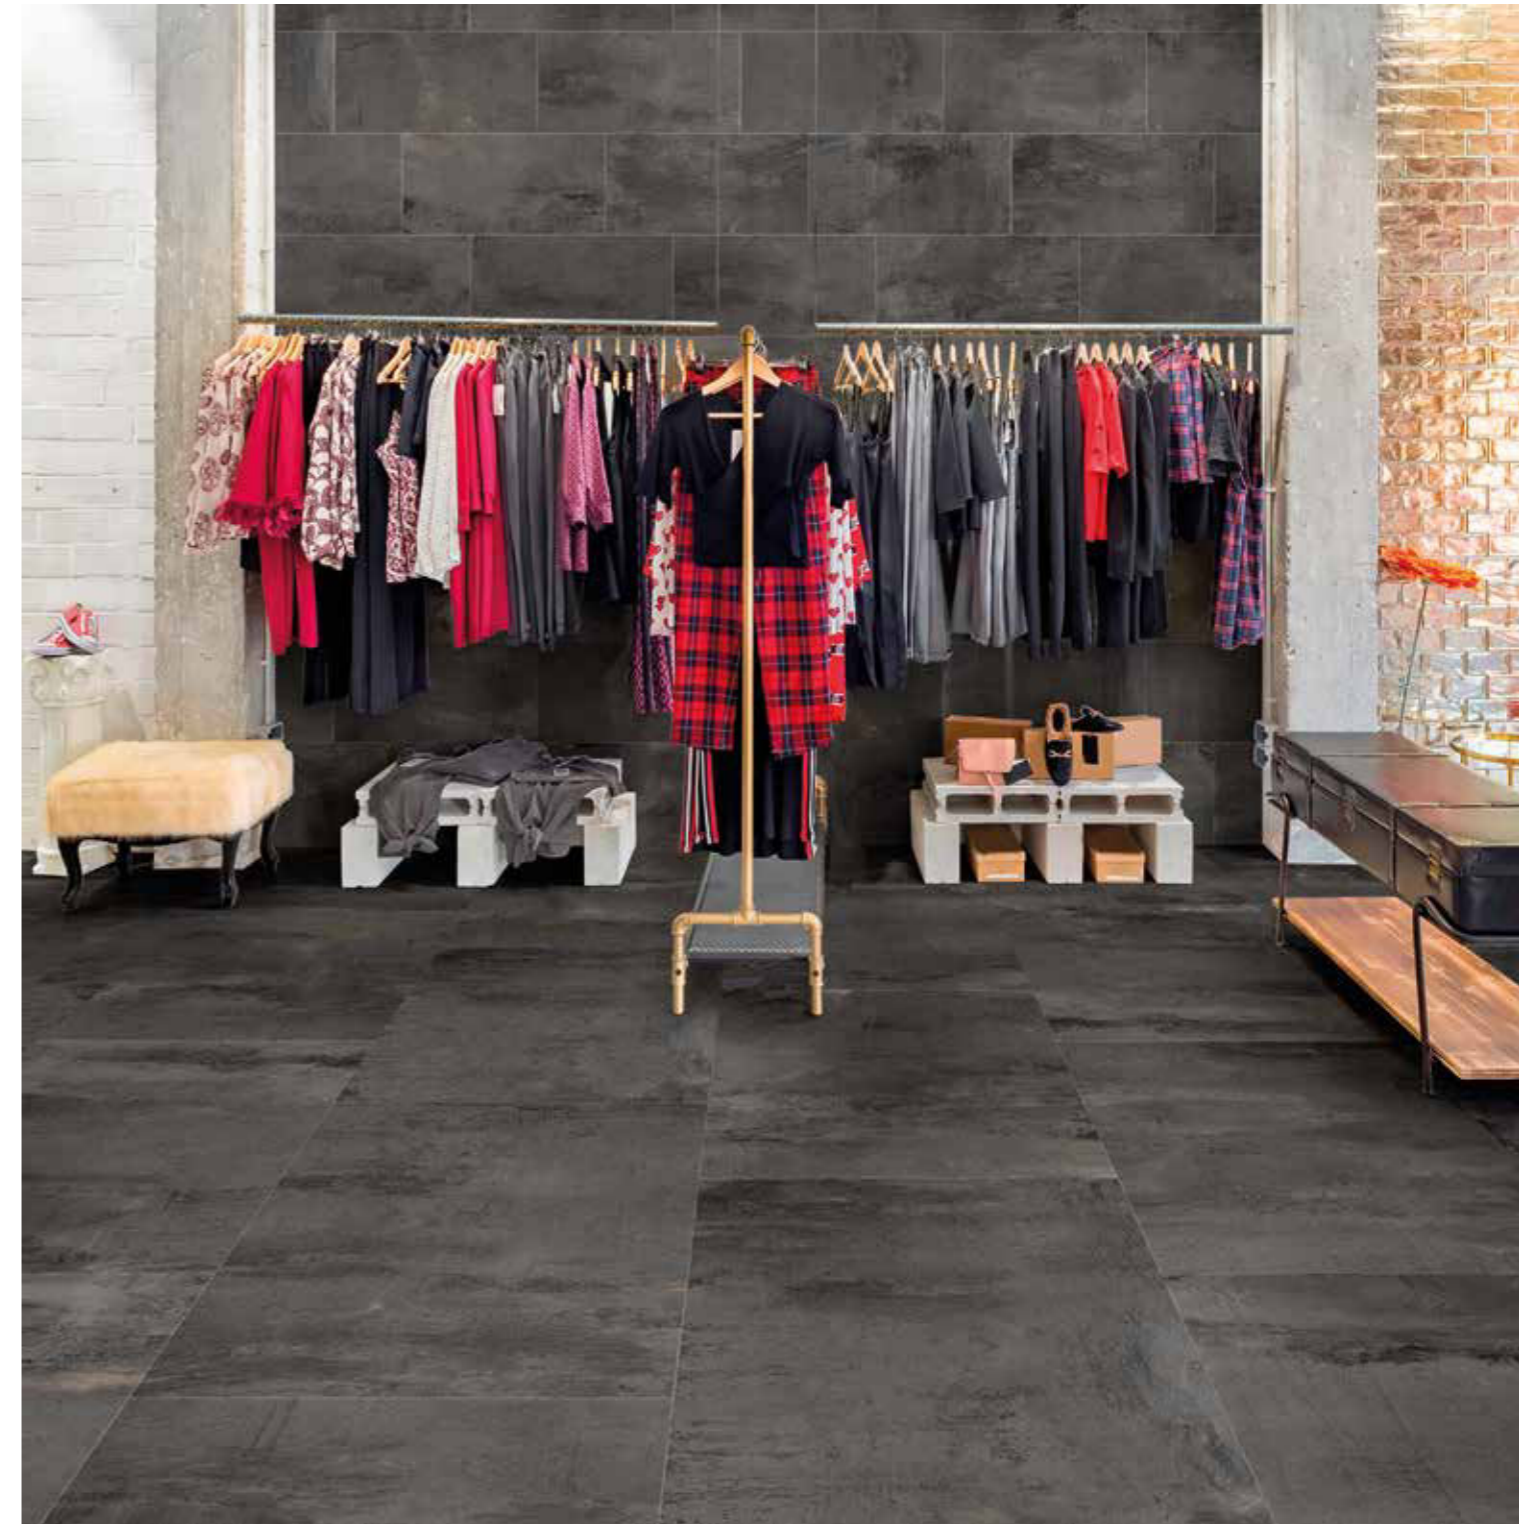

ABITA FERRO 30x60 12"x24" | ABITA FERRO 60x120 24"x48"

MOSAICS AND TRIMS

004452/180 105 ■
Mosaico 5x5 Abita Ferro
30x30 12"x12" 12 ■

Battiscopa
7x60
004456/09 Ferro 20 ■

★ **Gradino Frontale**
30x120
004468/256 Ferro 1 ■

★ **Gradino Angolare DX**
30x120
004460/336 Ferro 1 ■

★ **Gradino Angolare SX**
30x120
004464/336 Ferro 1 ■

★ Disponibili solo su ordinazione • Available on demande