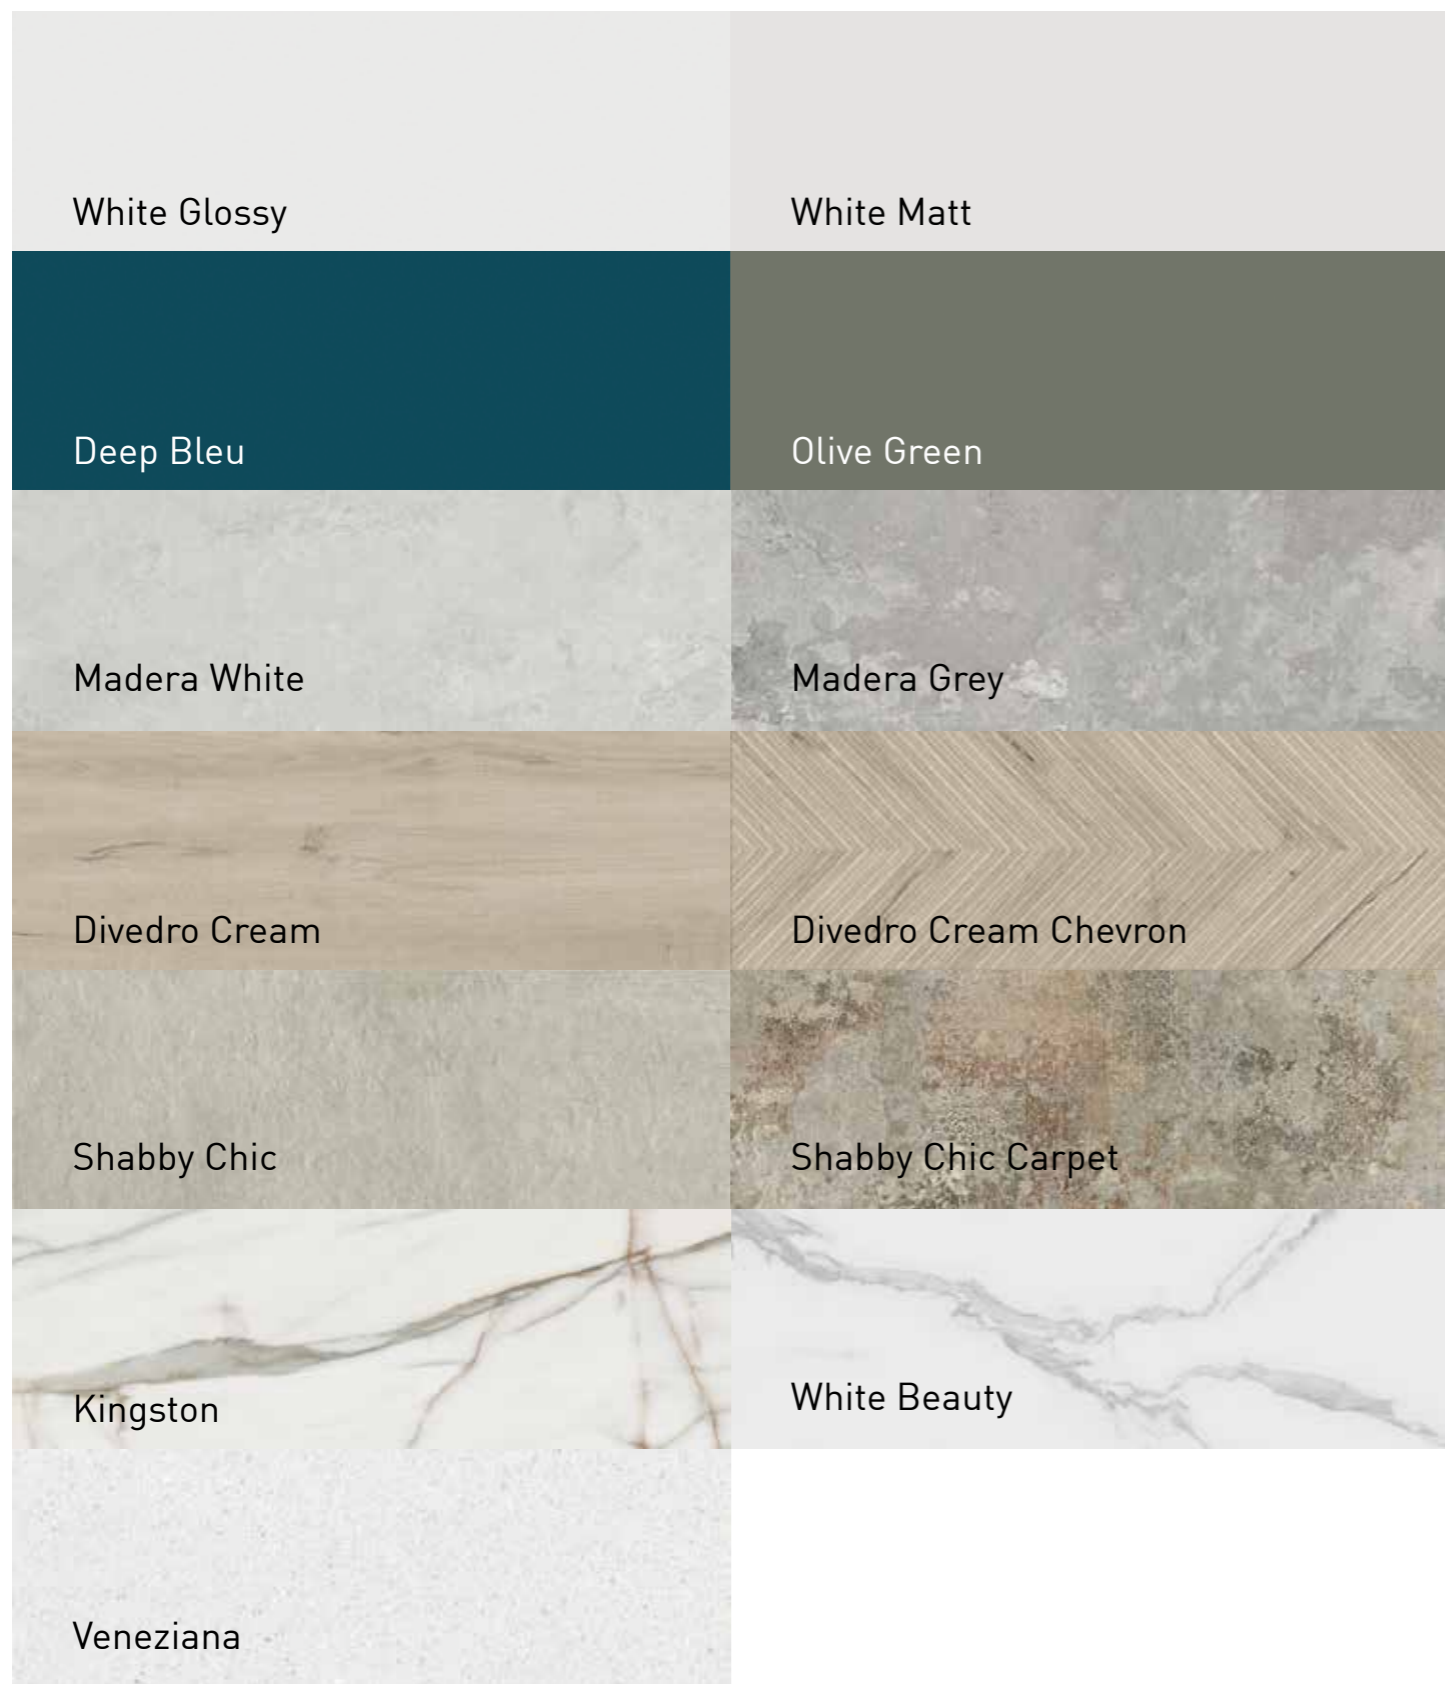

HD

CROMATICA 30X90 rett.

RIVESTIMENTO IN PASTA BIANCA ATOMIZZATA
ATOMIZED WHITE BODY WALL TILE
REVÊTEMENTS EN PÂTE BLANCHE ATOMISÉE
ATOMISIERTE WEISSSCHERBIGE WANDFLIESEN