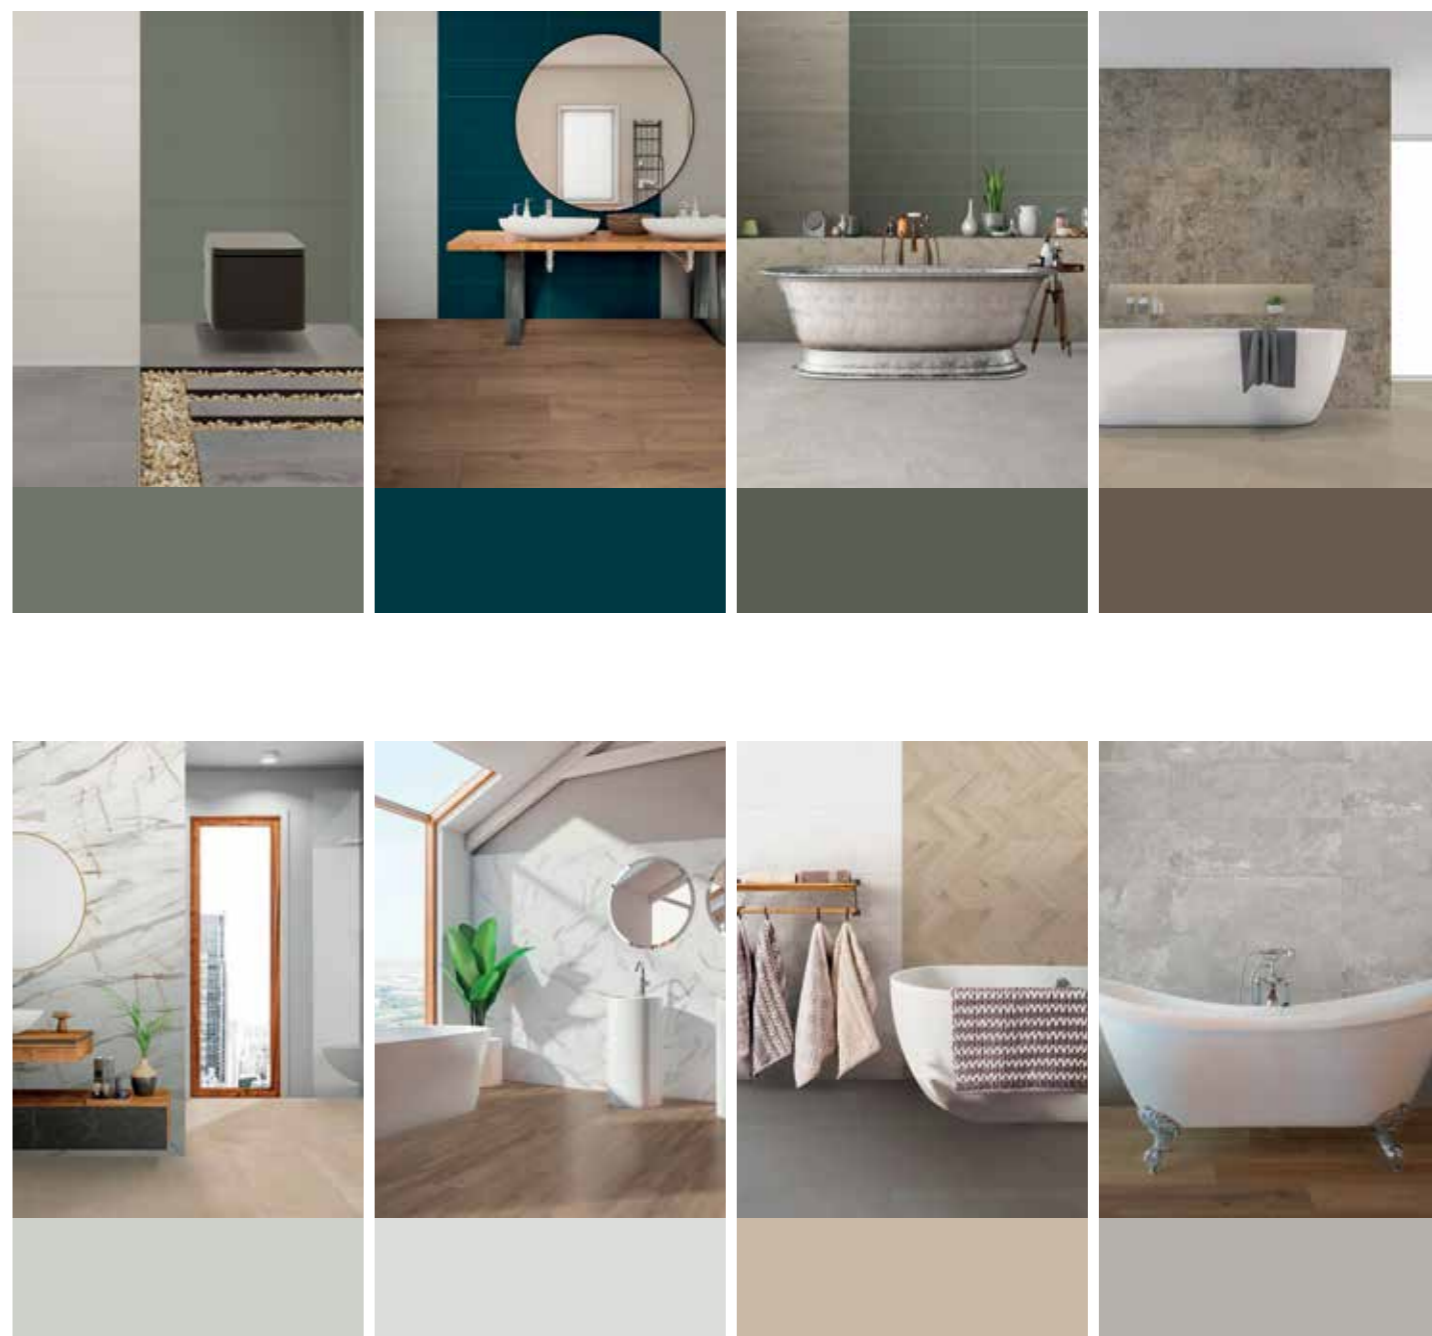

RIVESTIMENTO IN PASTA BIANCA ATOMIZZATA
 ATOMIZED WHITE BODY WALL TILE
 REVÊTEMENTS EN PÂTE BLANCHE ATOMISÉE
 ATOMISIERTE WEISSSCHERBIGE WANDFLIESEN

CROMATICA

KINGSTON 30X90 RETT.
DIVEDRO CR. CHEVRON 30X90 RETT.