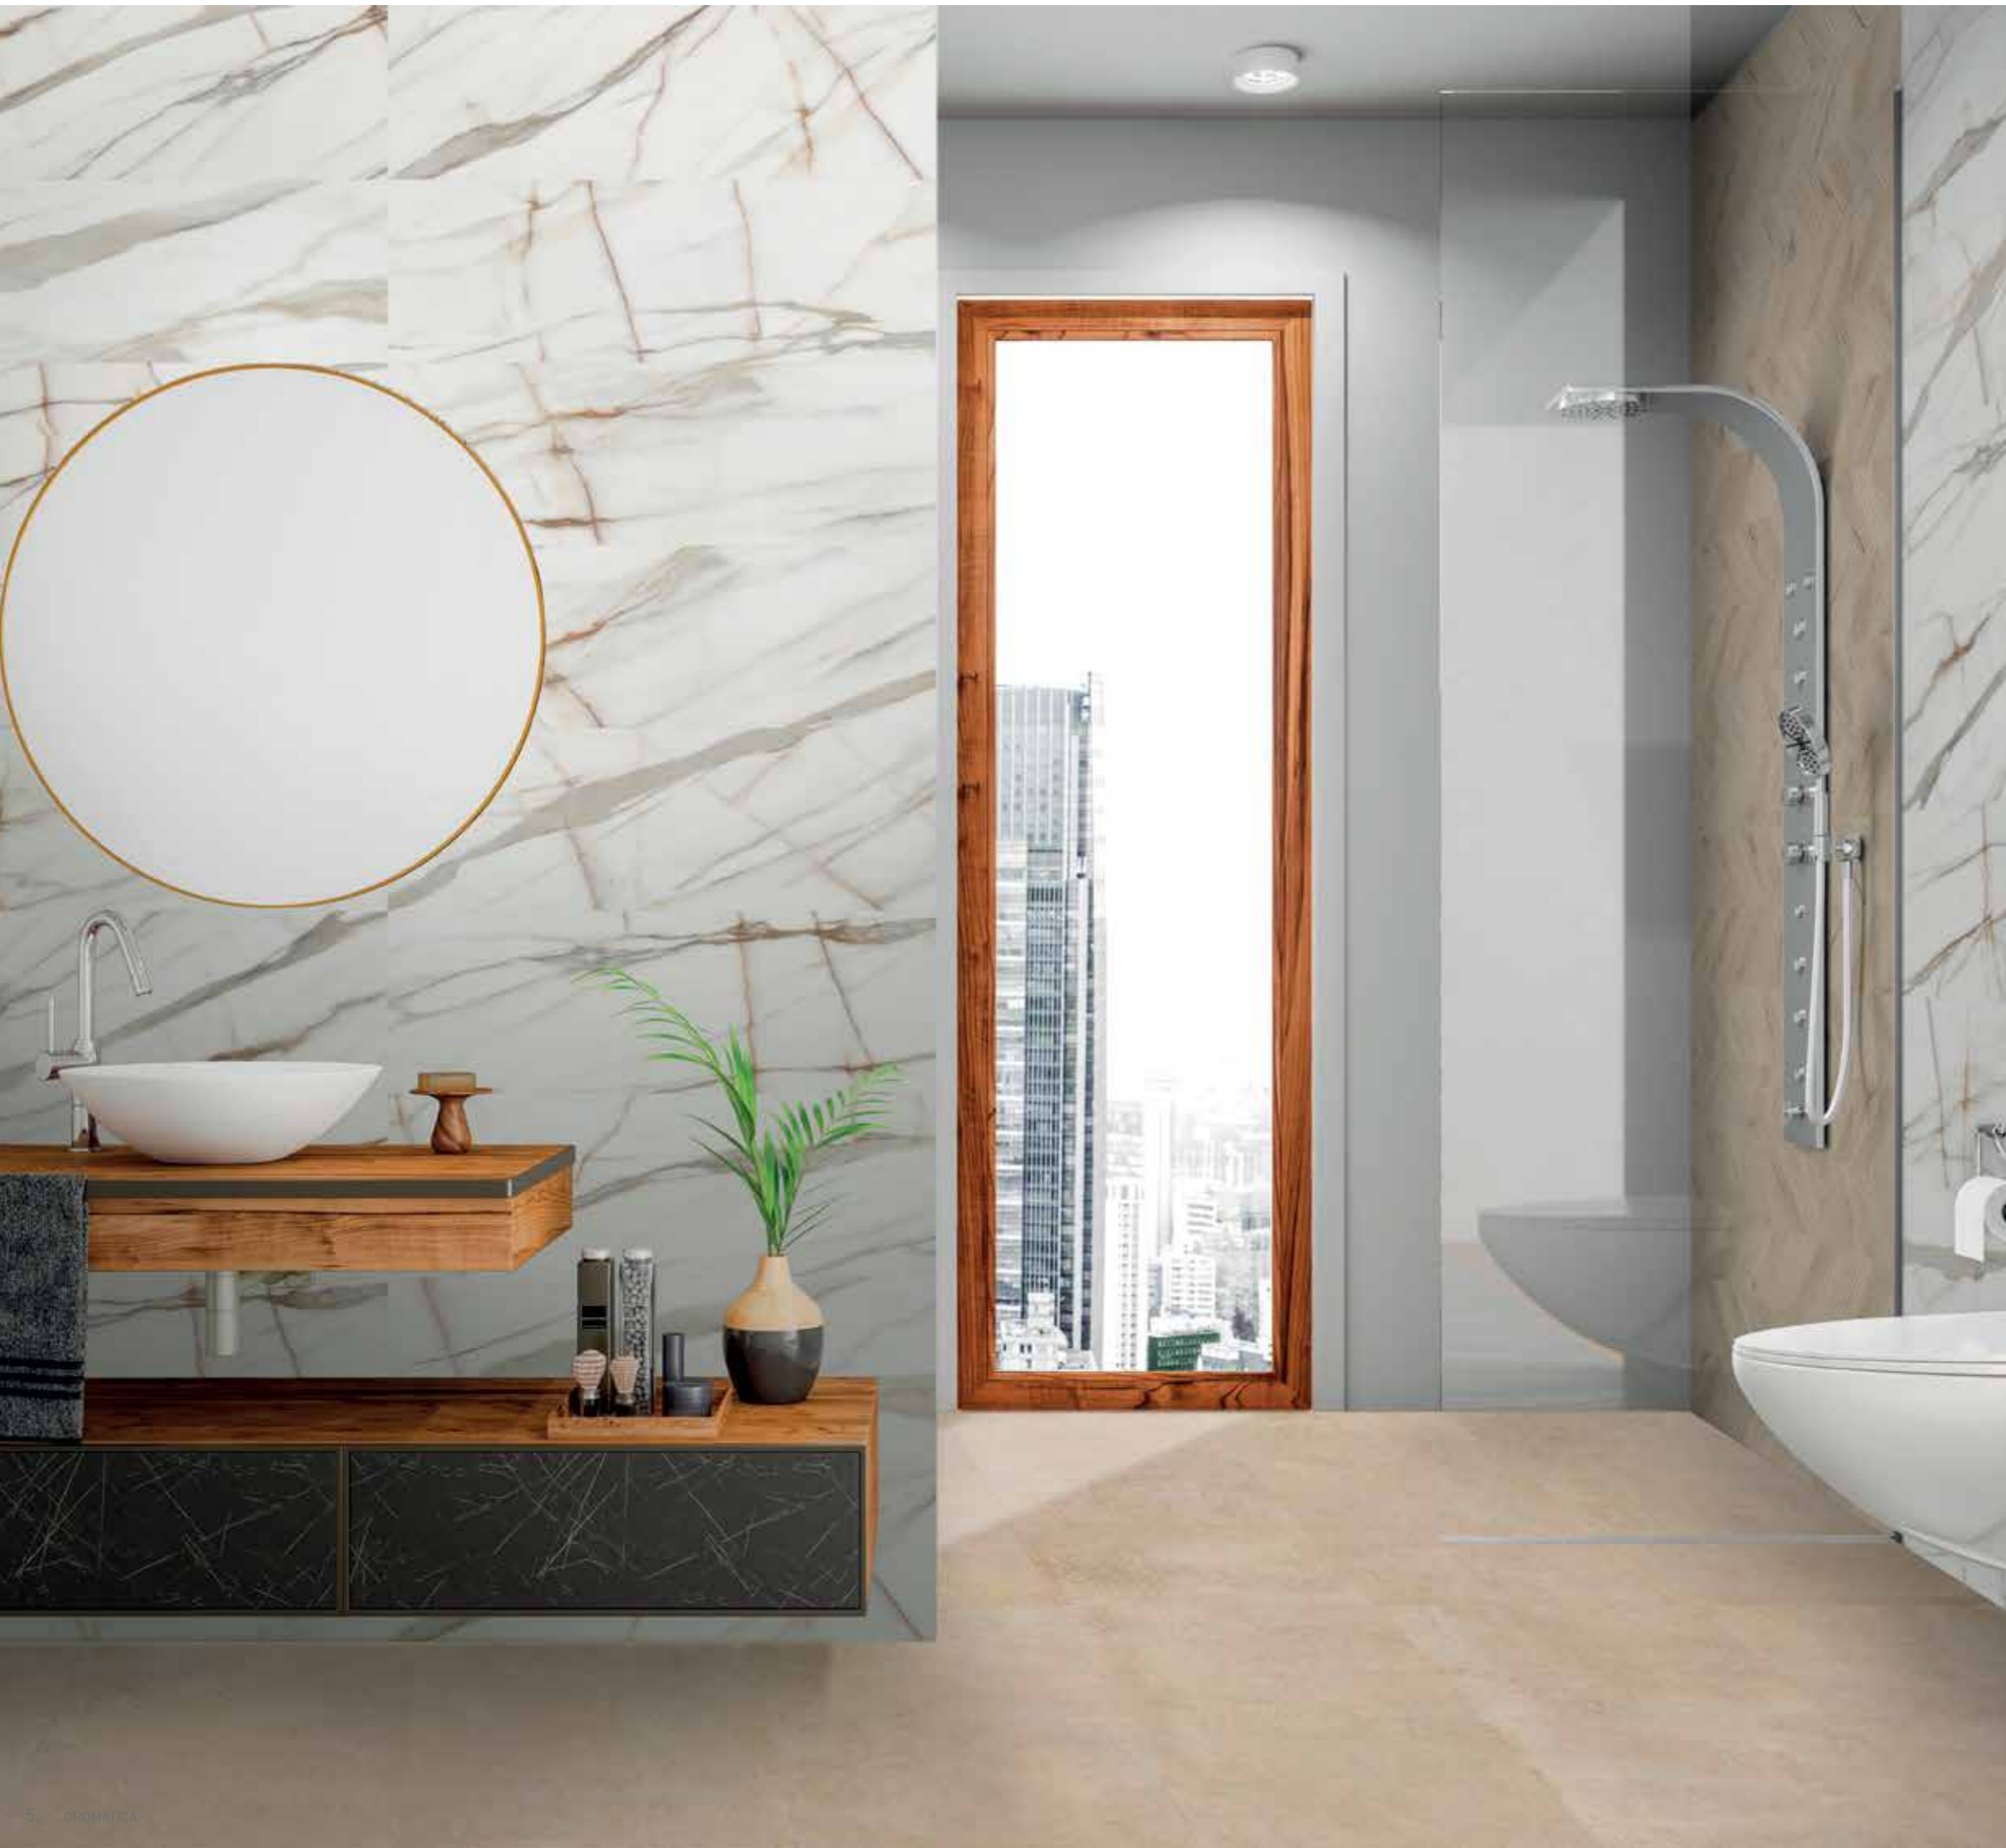

RIVESTIMENTO IN PASTA BIANCA ATOMIZZATA
 ATOMIZED WHITE BODY WALL TILE
 REVÊTEMENTS EN PÂTE BLANCHE ATOMISÉE
 ATOMISIERTE WEISSSCHERBIGE WANDFLIESEN

CROMATICA

KINGSTON 30X90 RETT.
DIVEDRO CR. CHEVRON 30X90 RETT.