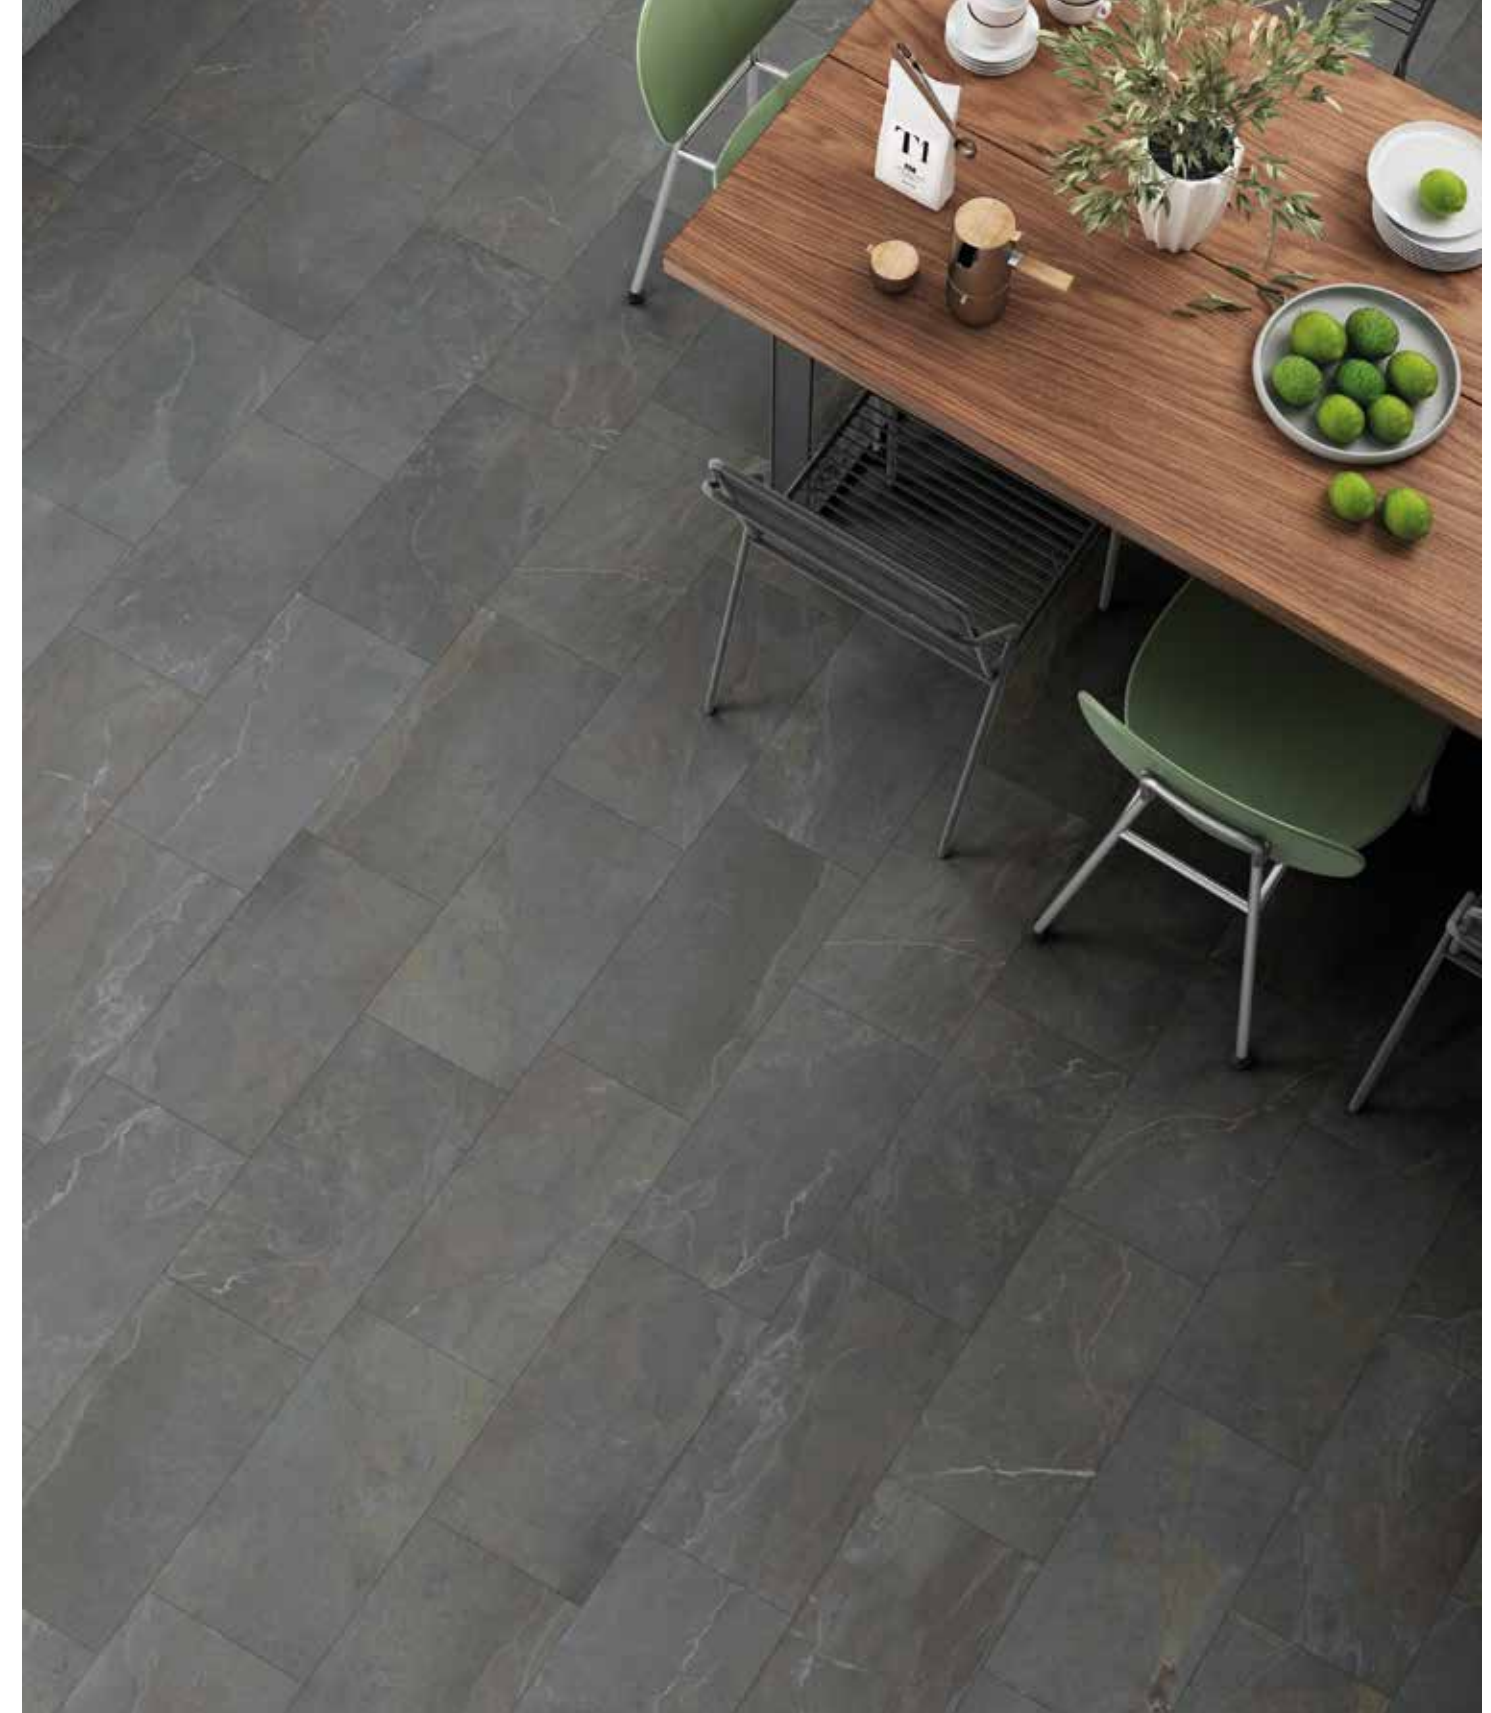

\* **Gradino Angolare Elle Costa Retta SX** 1  
**004726** Multicolor Naturale 31x62x5

\* Disponibili solo su ordinazione . Available on demand

IROC MULTICOLOR 31x62 12"x24"

MARMI & PIETRE