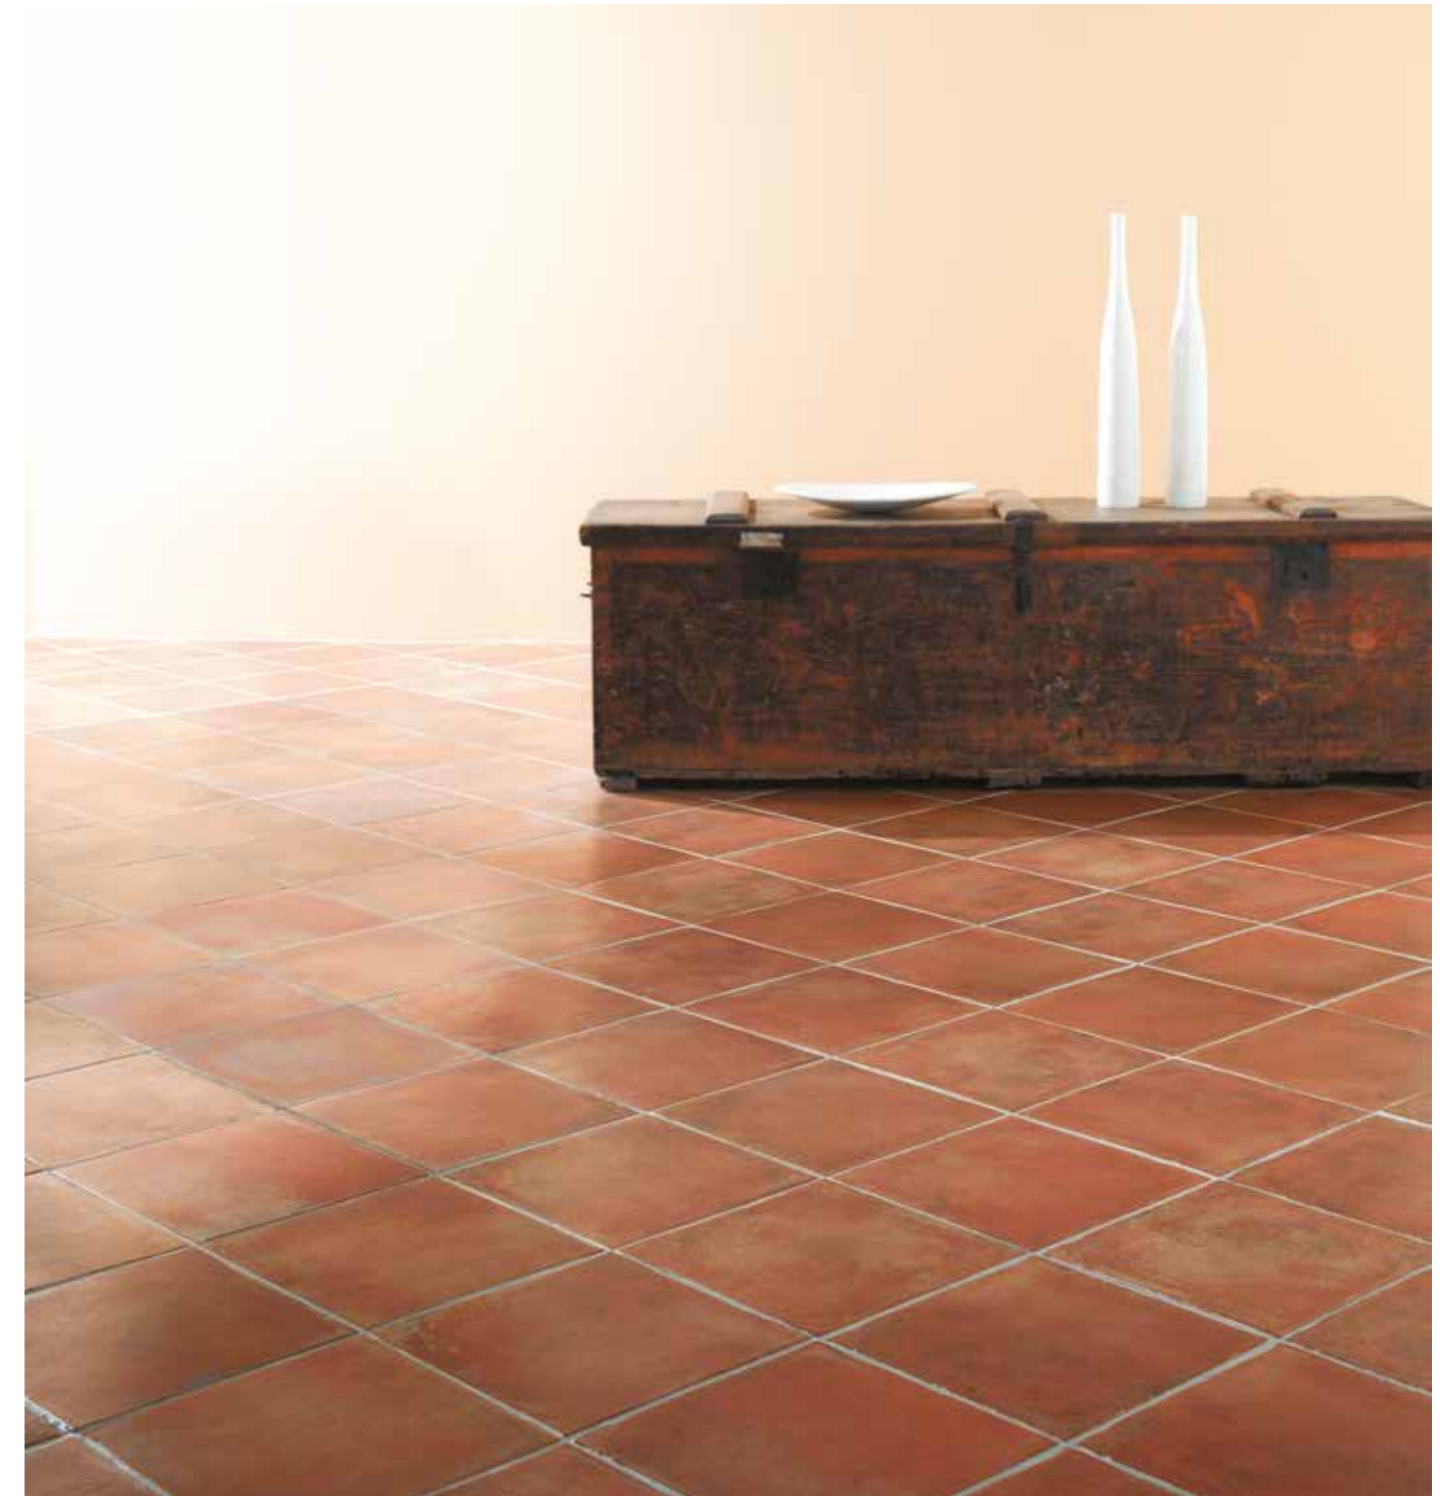

pesi e misure • weight and sizes • poids et mesures • gewichte und verpackungen

dimensioni sizes dimensions abmessungen	spessore thickness épaisseur stärke	pz/collo pcs/box pc/boite stk/ktn	mq/collo sqm/box m/boite qm/ktn	kg/collo kg/box kg/boite kg/ktn	colli/pallet box/euopal boites/euopal ktn/euopal	mq/pallet sqm/pallet m/pallet qm/pallet	kg/euopal kg/euopal kg/euopal kg/euopal
61x61 cm	8 mm	5	1,86	32,29	32	59,52	1053
31x62 cm	7,5 mm	8	1,54	23,00	60	92,4	1400
30,5x30,5 cm Aspen/Emotion/A. Abbazie	7 mm	20	1,86	20,00	40	74,40	1100
15,5x62 cm	7 mm	14	1,34	18,40	64	85,76	1230