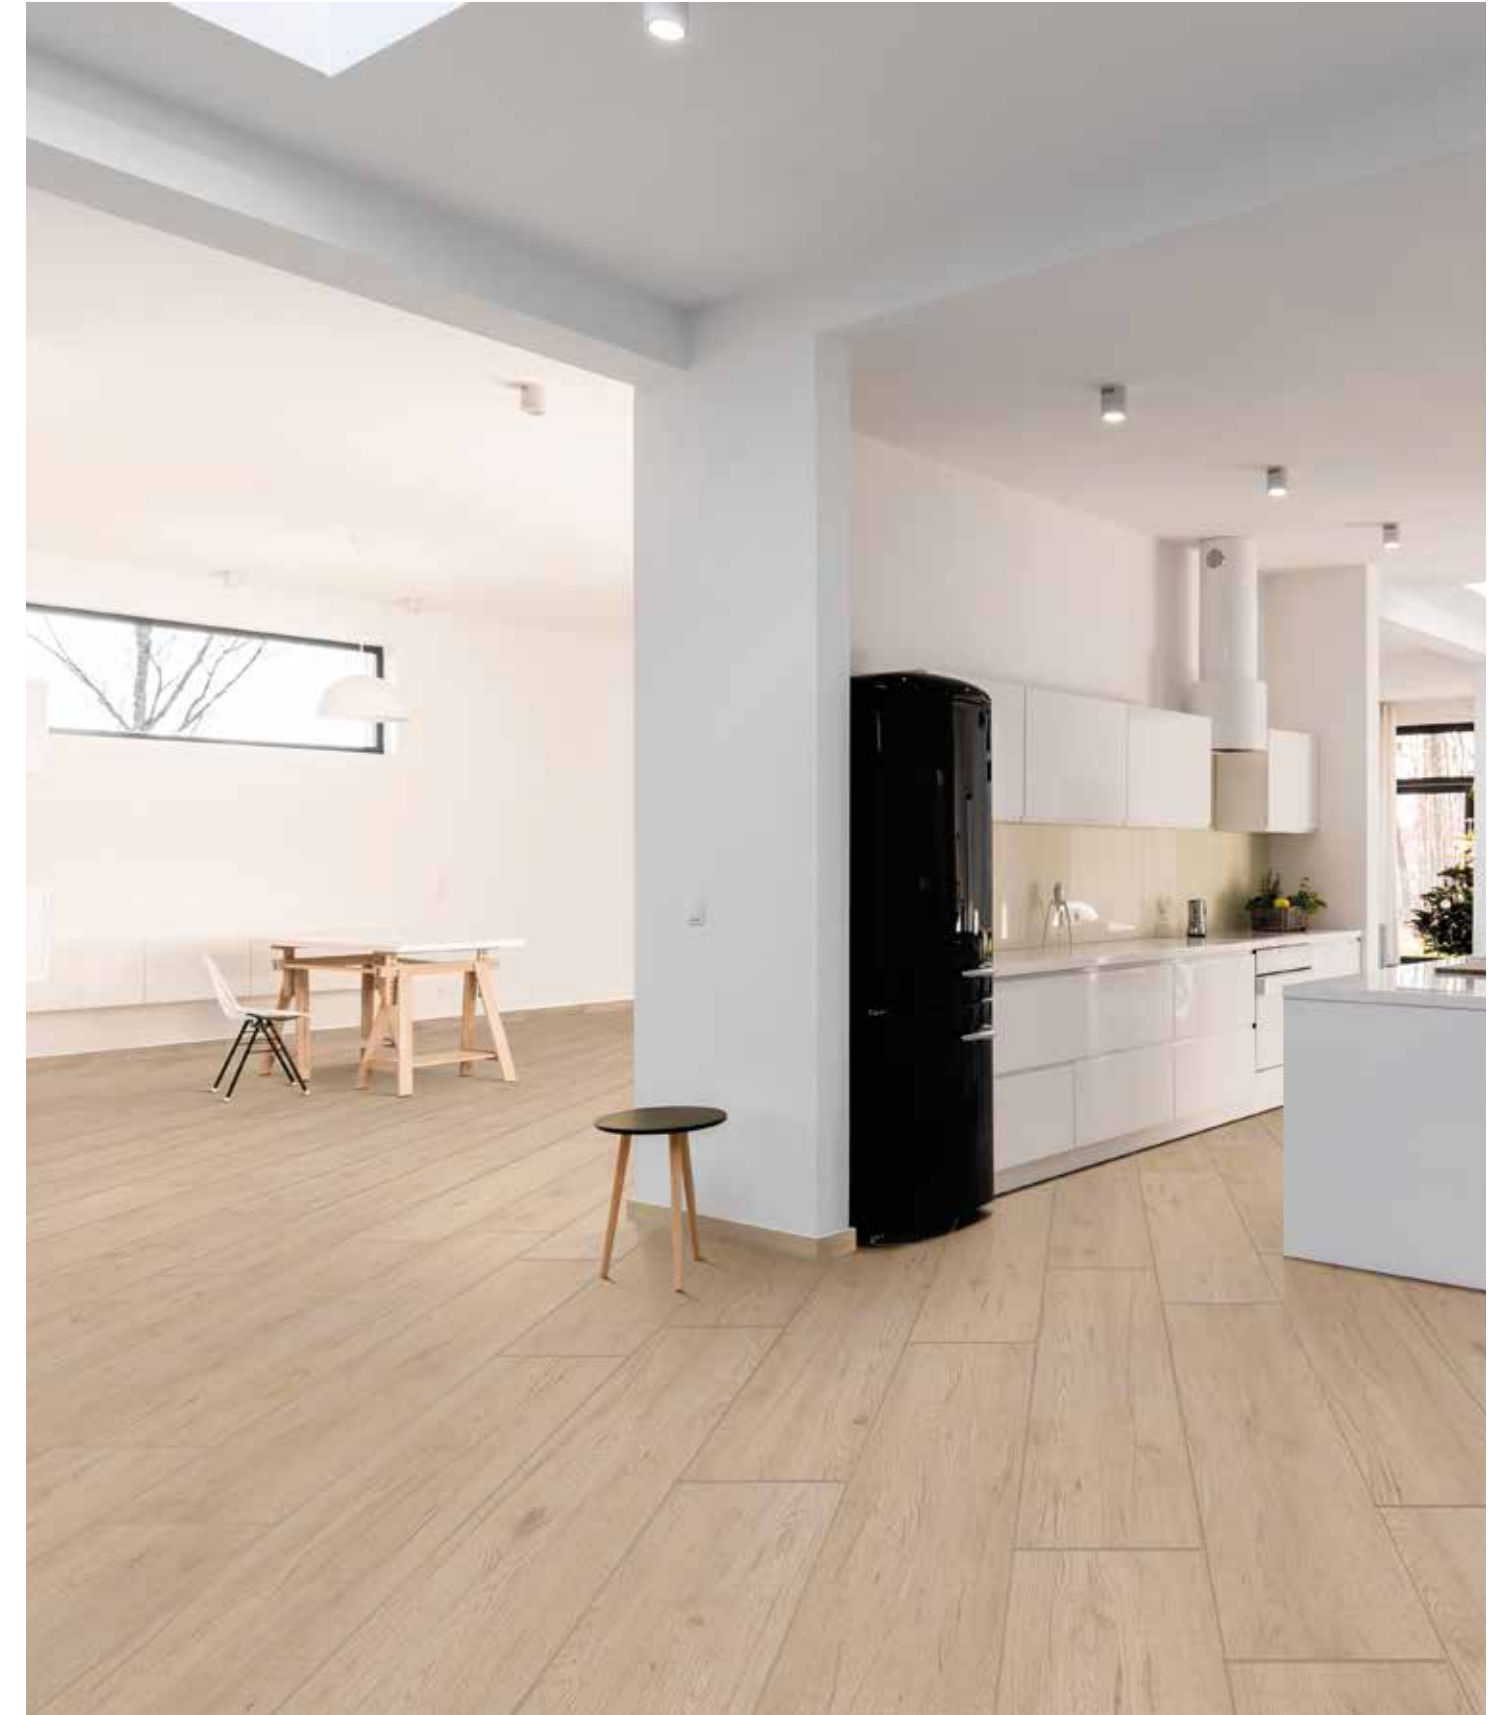

Battiscopa

20

004599 Rovere 7x60

SIERRA ROVERE 20x122 8"x48"

LEGNI

SIERRA BEIGE

FORMATI . SIZES . FORMATS . FORMATE

45