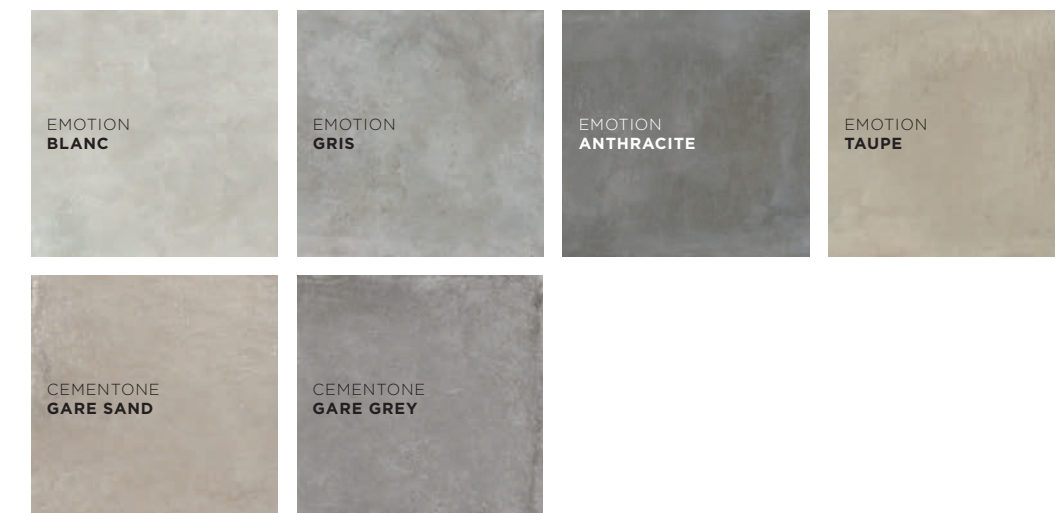

effetto pietra • stone look

effetto cemento • concrete look

OUTDOOR4.0 ARCHITETTURE PORCELAIN.PAVERS

ECO SOSTENIBILE
ECO-SUSTAINABLE
ÉCOLOGIQUE
UMWELTFREUNDLICH

INGELIVO E IGNIFUGO
FROST PROOF AND FIRE PROOF
RÉSISTANT AU GEL ET IGNIFUGE
FROST - UND FEUERFEST