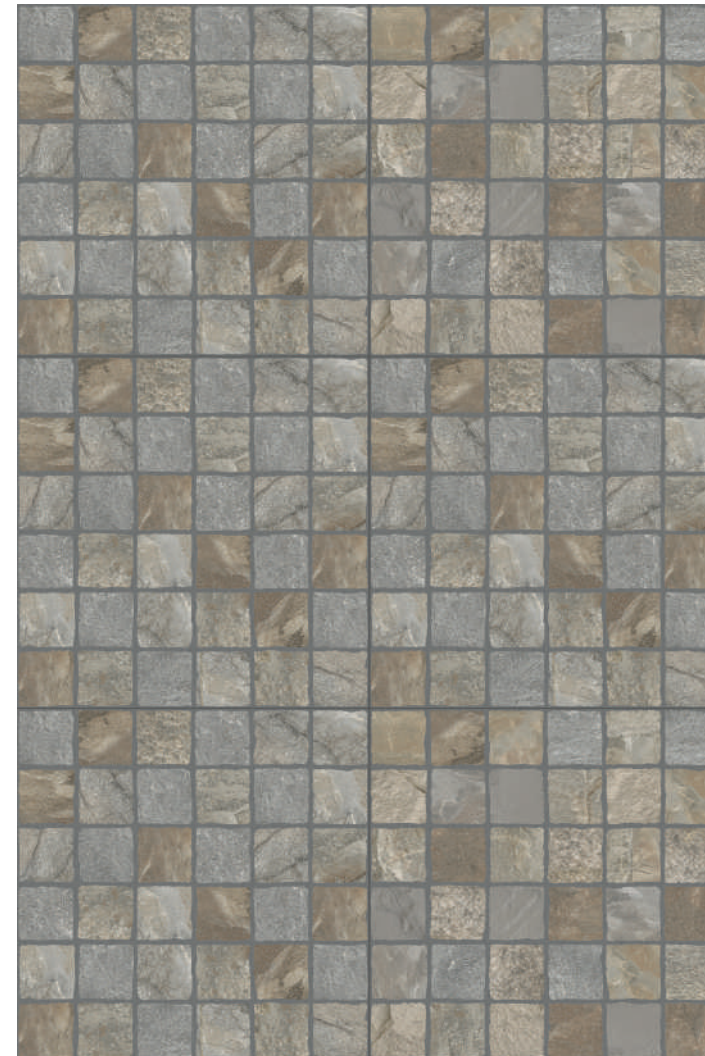

ultra queen stone AVORIO

V2

QST071 197 ■
Ultra Queen Stone Avorio
60x120 cm Rett.
24"x48" Rect.
≅ 20 mm R11

ultra queen stone ACCIAIO

V2

QST070 197 ■
Ultra Queen Stone Acciaio
60x120 cm Rett.
24"x48" Rect.
≅ 20 mm R11

ultra SELCIATO

V2

303768 165 ■
Ultra Selciato
60x60 cm Rett.
24"x24" Rect.
≅ 20 mm R11

ULTRA SELCIATO 60x60 cm ≅ 20 mm