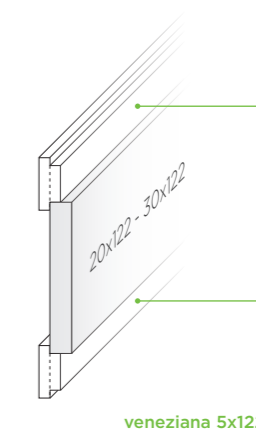

La ripresa grafica tra le diverse lastre di Decoro Ikon può avere una tolleranza contenuta in 3mm. Le immagini degli ambienti sono puramente indicative. The tile graphic between the different slabs of Decoro Ikon could have a tolerance included in 3 mm. The images of the rooms are purely indicative. La suite graphique des différents Decoro Ikon peut avoir une tolérance limitée de 3cm. Les images des pièces sont fournies uniquement à titre indicatif. Die graphische Wiederholung zwischen den verschiedenen Decoro Ikon kann eine Toleranz innerhalb von 3 mm. aufweisen. Bilder von Einstellungen sind nur zur Orientierung.