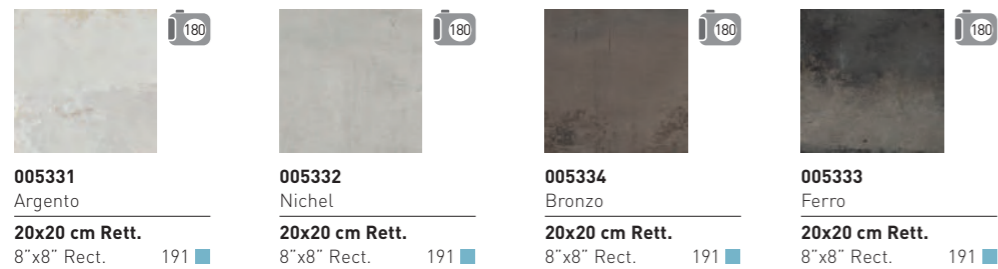

abita 20x20

NUOVI DECORI • NEW DECORS

005593 Decoro Linea Oro Abita Argento
20x20 cm Rett. - 3 pz misti
8"x8" Rect. - 3 pcs mix 227 ■

005594 Decoro Linea Oro Abita Nichel
20x20 cm Rett. - 3 pz misti
8"x8" Rect. - 3 pcs mix 227 ■