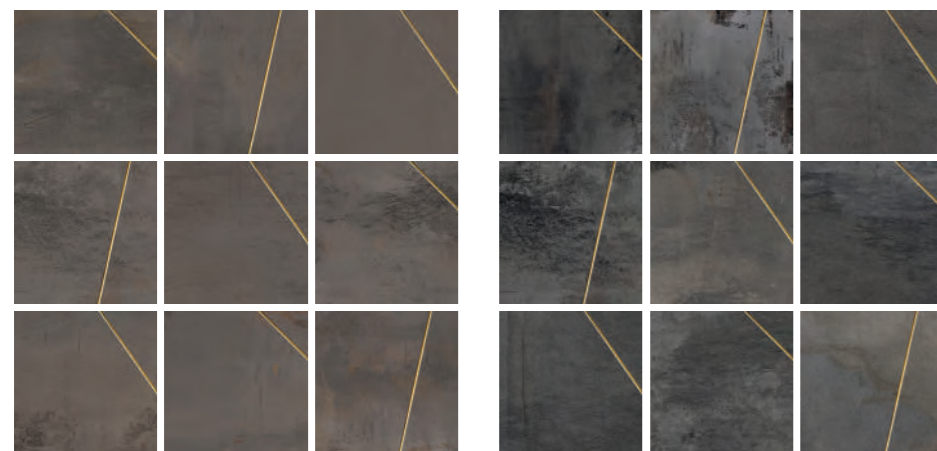

005596 Decoro Linea Oro Abita Bronzo
20x20 cm Rett. - 3 pz misti
8"x8" Rect. - 3 pcs mix 227 ■

005595 Decoro Linea Oro Abita Ferro
20x20 cm Rett. - 3 pz misti
8"x8" Rect. - 3 pcs mix 227 ■