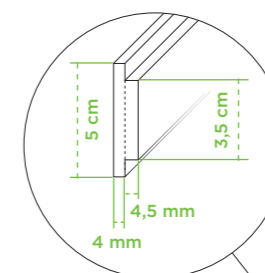

DECORI • DECORS

005607
Decoro Downtown Wood
60x120 cm Rett. - 2 pz misti
24"x48" Rect. - 2 pcs mix 199

5x122 cm Rett. SP 9,5mm
2"x48" Rect. 226

005581 Downtown Veneziana Wood Cold	
005582 Downtown Veneziana Wood Natural	
005583 Downtown Veneziana Wood Warm	

La ripresa grafica tra le diverse lastre di Decoro Ikon può avere una tolleranza contenuta in 3mm. Le immagini degli ambienti sono puramente indicative. The tile graphic between the different slabs of Decoro Ikon could have a tolerance included in 3 mm. The images of the rooms are purely indicative. La suite graphique des différents Decoro Ikon peut avoir une tolérance limitée de 3cm. Les images des pièces sont fournies uniquement à titre indicatif. Die graphische Wiederholung zwischen den verschiedenen Decoro Ikon kann eine Toleranz innerhalb von 3 mm. aufweisen. Bilder von Einstellungen sind nur zur Orientierung.

* Disponibili solo su ordinazione . Available on demand

PESI E MISURE • WEIGHT AND SIZES

dimensioni sizes dimensions abmessungen	spessore thickness épaisseur stärke	pz/collo pcs/box pc/boite stk/ktn	mq/collo sqm/box m/boite qm/ktn	kg/collo kg/box kg/boite kg/ktn	colli/pallet box/europal boites/europal ktn/europal	mq/pallet sqm/pallet m/pallet qm/pallet	kg/europal kg/europal kg/europal kg/europal
Fondo 30x122 Rettificato	9,5 mm	4	1,46	29,5	36	52,7	1090
Fondo 20x122 Rettificato	9,5 mm	5	1,22	23,5	45	54,9	1085
Veneziana 5x122	9,5 mm	22	1,22	23,5	32	54,9	1085
Decoro 60x120 Rettificato	9,5 mm	2	1,44	30,5	35	50,4	1090