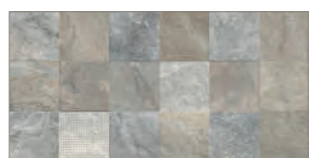

005455
Tumble Stone
31x62 12"x24" 185