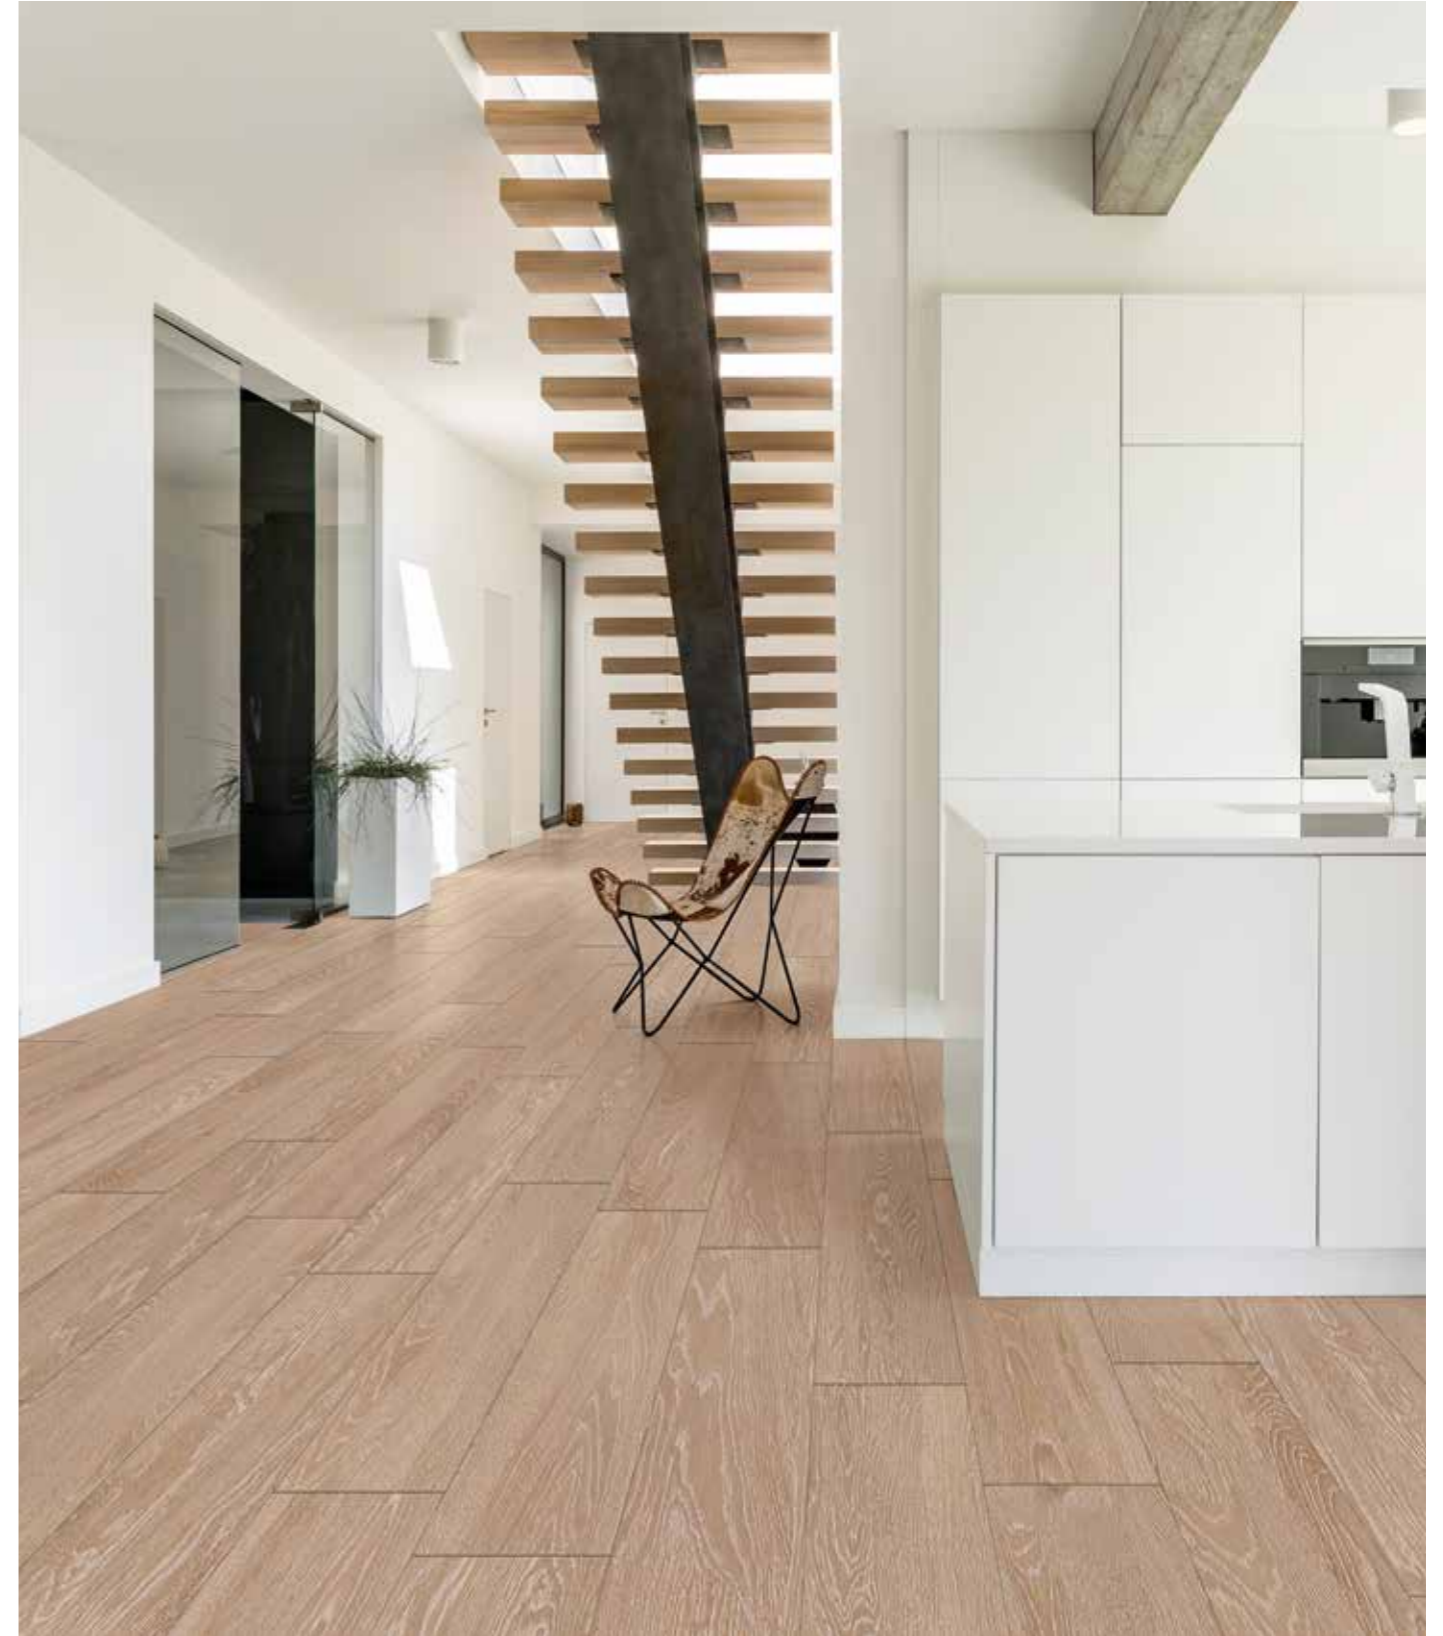

Per una posa ottimale si raccomanda l'utilizzo di distanziatori autolivellanti.
For an optimum installation we recommend the use of self-leveling spacers.

PESI E MISURE . WEIGHT AND SIZES . POIDS ET MESURES . GEWICHTE UND VERPACKUNGEN

dimensioni sizes dimensions abmessungen	spessore thickness épaisseur stärke	pz/collo pcs/box pc/boite stk/ktn	mq/collo sqm/box m/boite qm/ktn	kg/collo kg/box kg/boite kg/ktn	colli/pallet box/europal boites/europal ktn/europal	mq/pallet sqm/pallet m/pallet qm/pallet	kg/europal kg/europal kg/europal kg/europal
Fondo 20x122 Rettificato	9,5 mm	5	1,22	23,50	45	54,90	1165