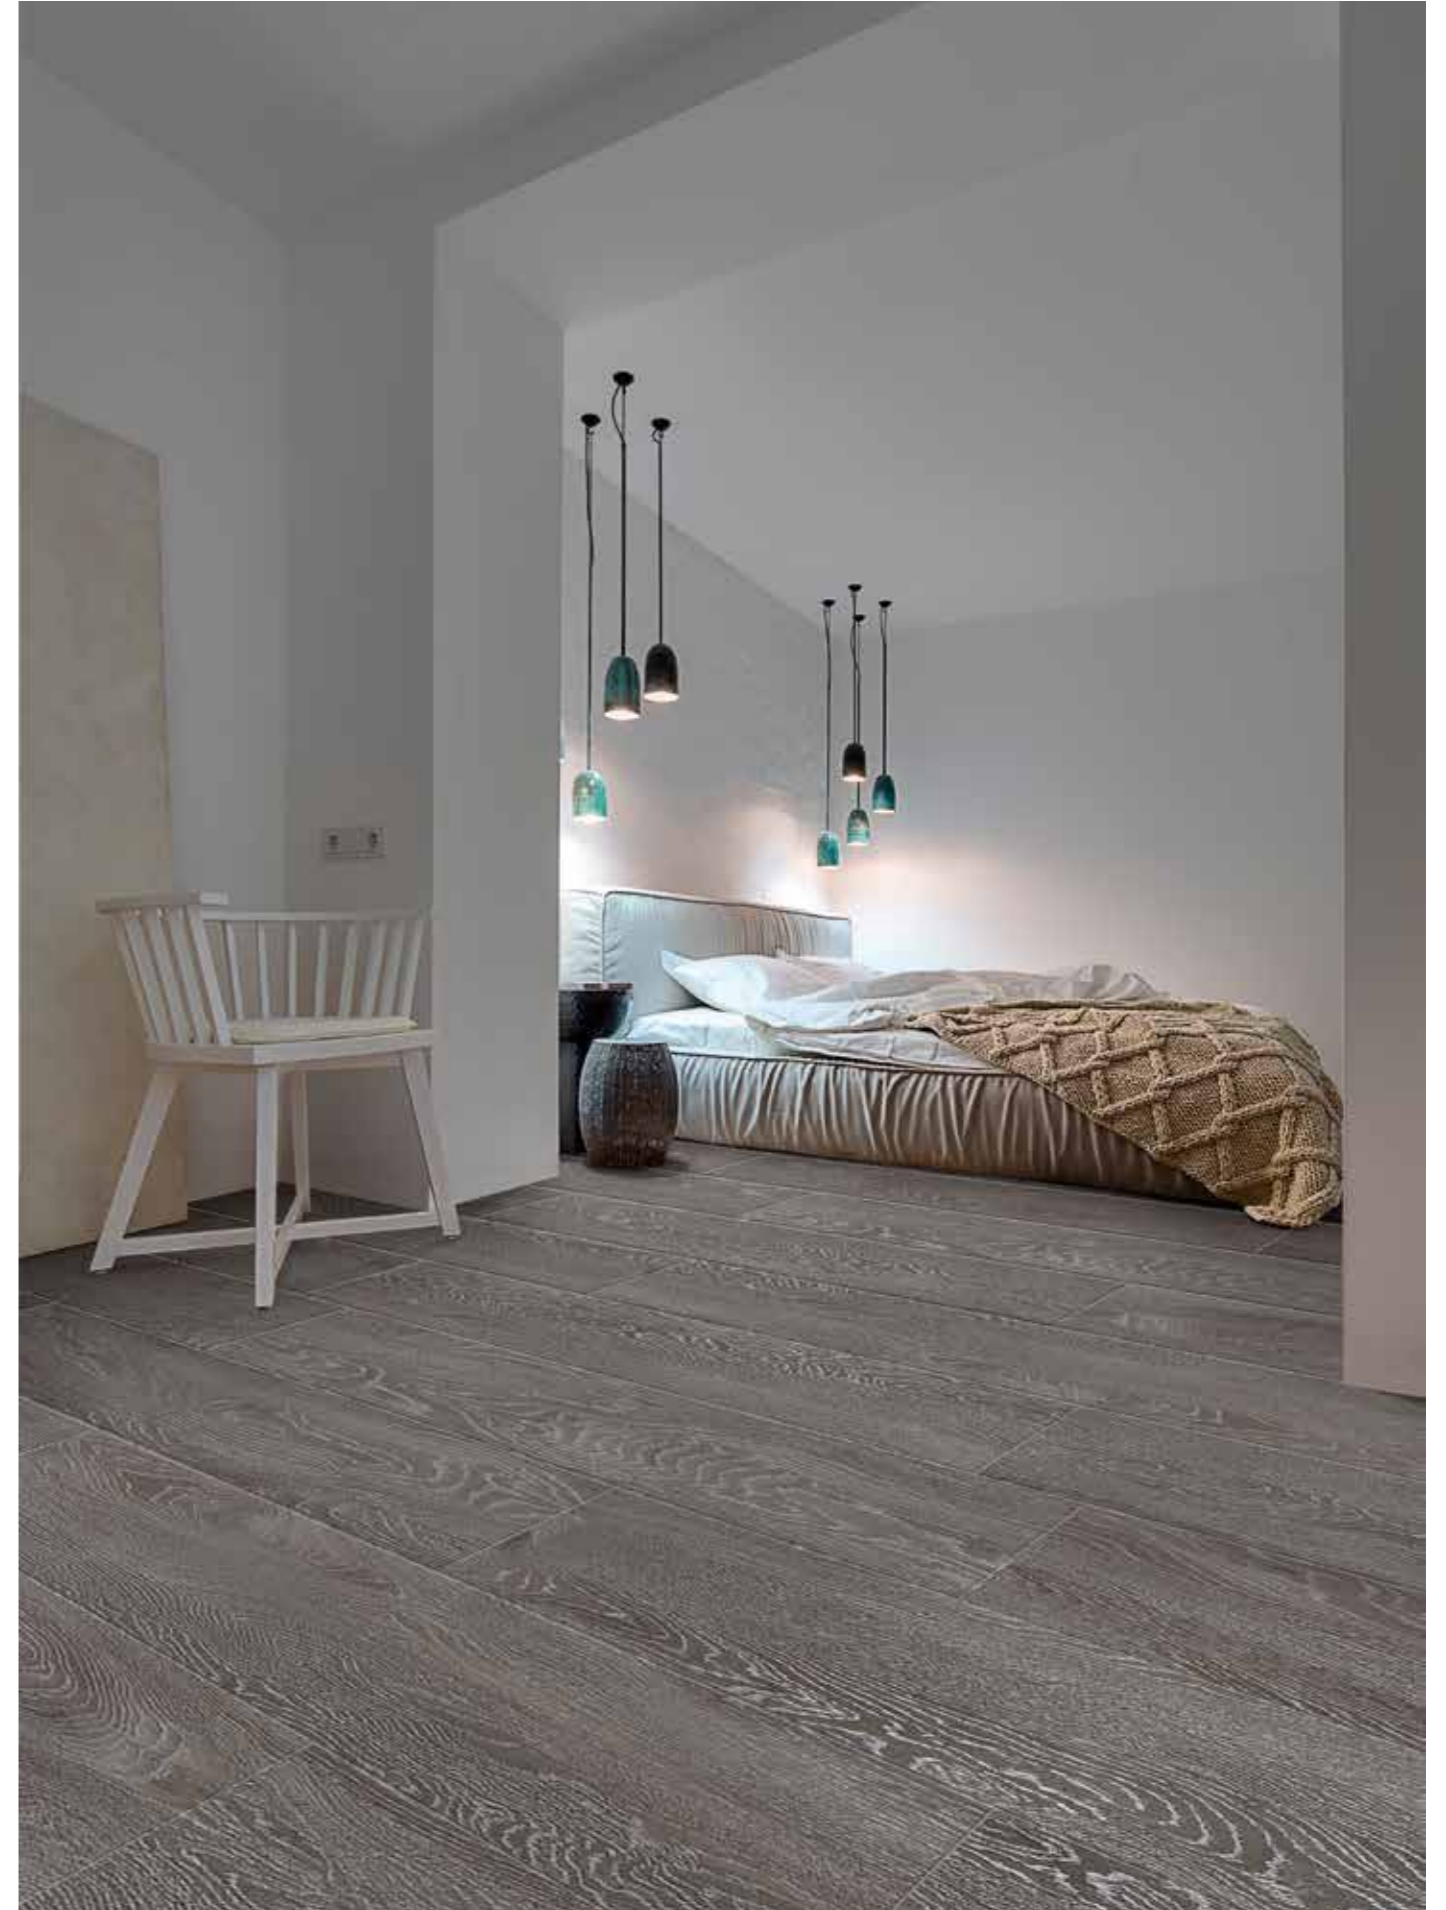

Battiscopa 20

005054 Lava 6x61

JUNGLE Honey

JUNGLE HONEY 20x122 8"x48"

FORMATI . SIZES . FORMATS . FORMATE

004017
Jungle Honey Rettificato
20x122 8"x48"

PEZZI SPECIALI . TRIM TILES . PIÈCES SPÉCIALES . FORMTEILE