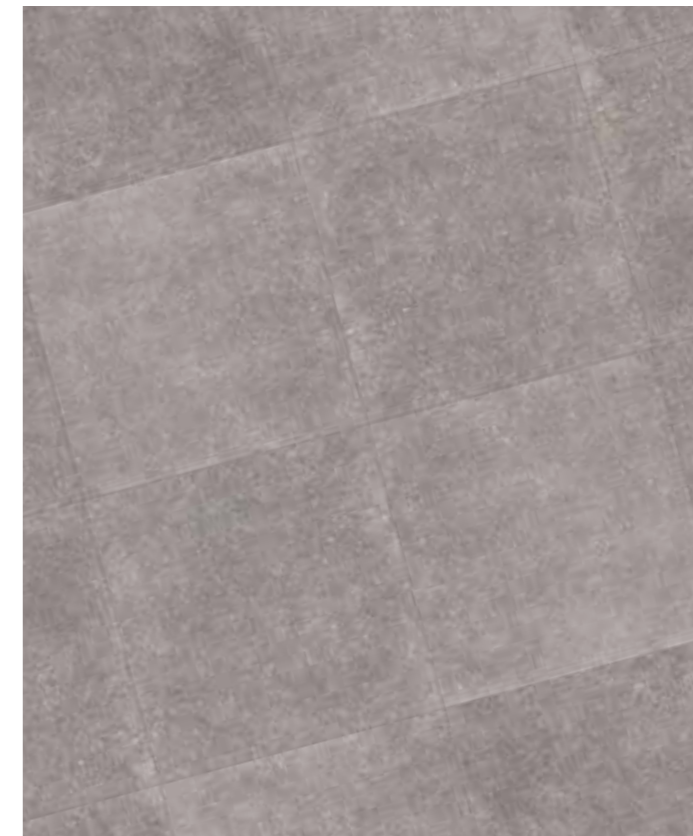

NAMUR

La riproduzione delle tipiche tessiture della pietra di Namur in Vallonia. Lo smalto, morbido e coprente, è arricchito da un fine effetto materico digitale. La gamma si sviluppa in 2 formati rettificati e 2 colori, per un versatile utilizzo nei più moderni contesti.

Porcelain stoneware inspired by the typical texture of a calcareous stone from Namur, in Wallonia. Its mellow and solid glaze is enriched by a finely-textured digital effect. The range offers 2 sizes and 2 colors, making the series a versatile choice for wall or floor coverings in residential and commercial contemporary settings.

GRES PORCELLANATO
PORCELAIN STONEWARE
GRÈS CÉRAMÉ
FEINSTEINZEUG

FORMATI . SIZES . FORMATS . FORMATE

003163 Namur Pearl Rettificato 60x60 24"x24"	003165 Namur Fog Rettificato 60x60 24"x24"	
003169 Namur Pearl Rettificato 30x60 12"x24"	003171 Namur Fog Rettificato 30x60 12"x24"	

PEZZI SPECIALI . TRIM TILES . PIÈCES SPÉCIALES . FORMTEILE

Battiscopa 20	Gradino Frontale Elle Costa Retta 1	Gradino Angolare Elle Costa Retta DX 1	Gradino Angolare Elle Costa Retta SX 1
003172 Pearl 7x60 003174 Fog 7x60	004302 Pearl 30x60x5 004303 Fog 30x60x5	004305 Pearl 30x60x5 004306 Fog 30x60x5	004852 Pearl 30x60x5 004853 Fog 30x60x5

* Disponibili solo su ordinazione . Available on demand

PESI E MISURE . WEIGHT AND SIZES . POIDS ET MESURES . GEWICHTE UND VERPACKUNGEN