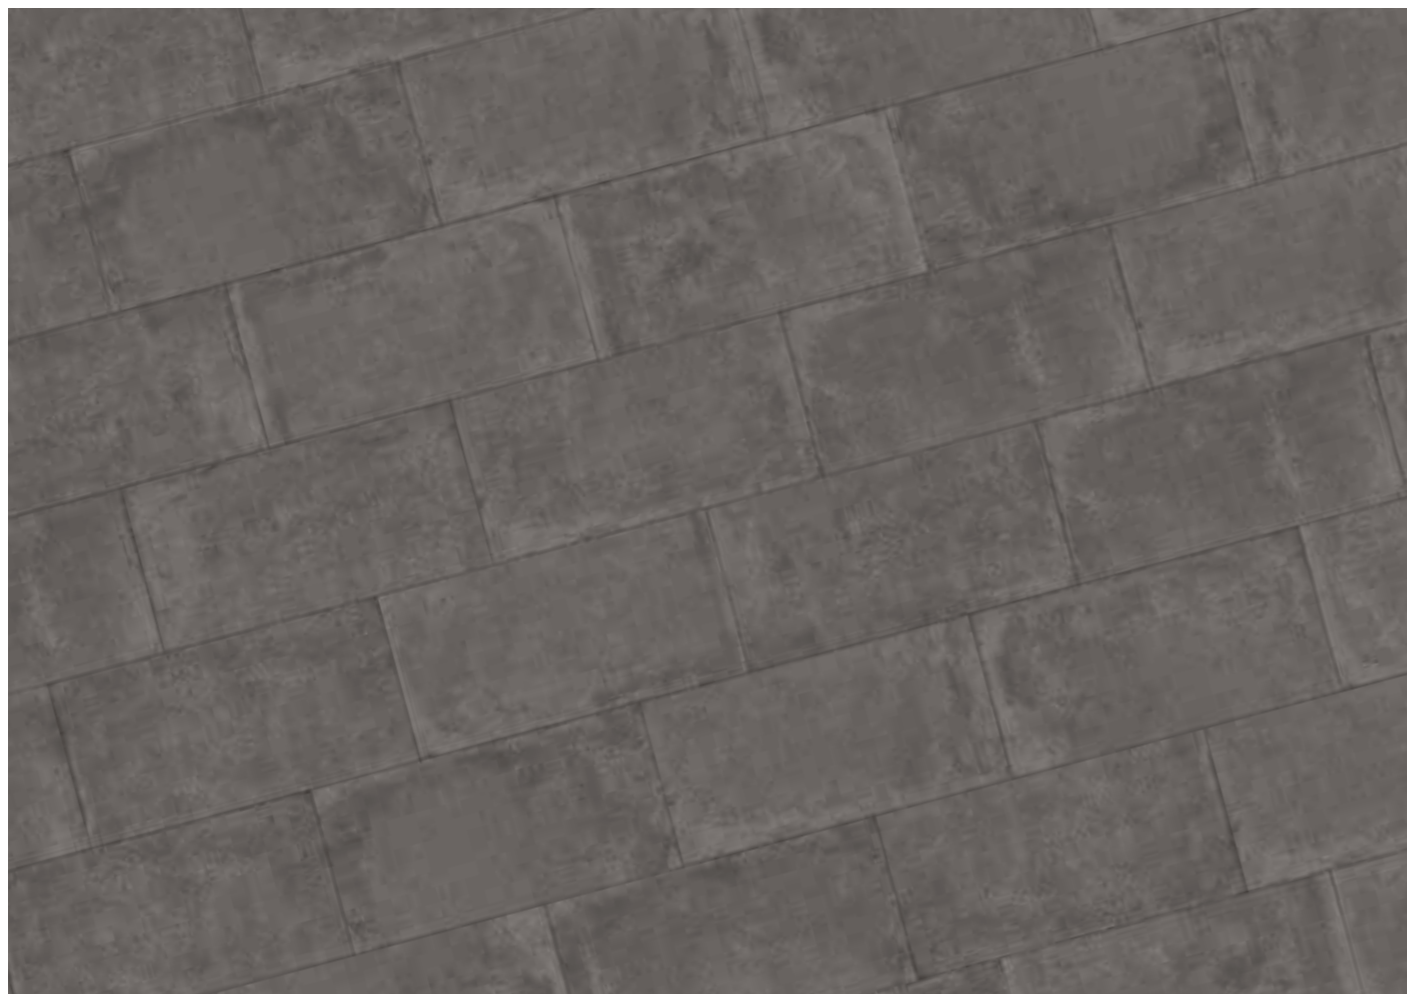

OLIMPO Ade Nero

OLIMPO ADE NERO 60x60 24"x24"

FORMATI . SIZES . FORMATS . FORMATE

12

004167
Olimpo Ade Nero Rettificato
60x60 24"x24"

12

003413
Olimpo Ade Nero
31x62 12"x24"

PEZZI SPECIALI . TRIM TILES . PIÈCES SPÉCIALES . FORMTEILE

Battiscopa 20

* **Gradino Frontale Elle Costa Retta** 1

* **Gradino Angolare Elle Costa Retta DX** 1

* **Gradino Angolare Elle Costa Retta SX** 1

004238 Ade Nero
7x60

004815 Ade Nero
31x62x5 Naturale

004811 Ade Nero
31x62x5 Naturale

004819 Ade Nero
31x62x5 Naturale

* Disponibili solo su ordinazione . Available on demand