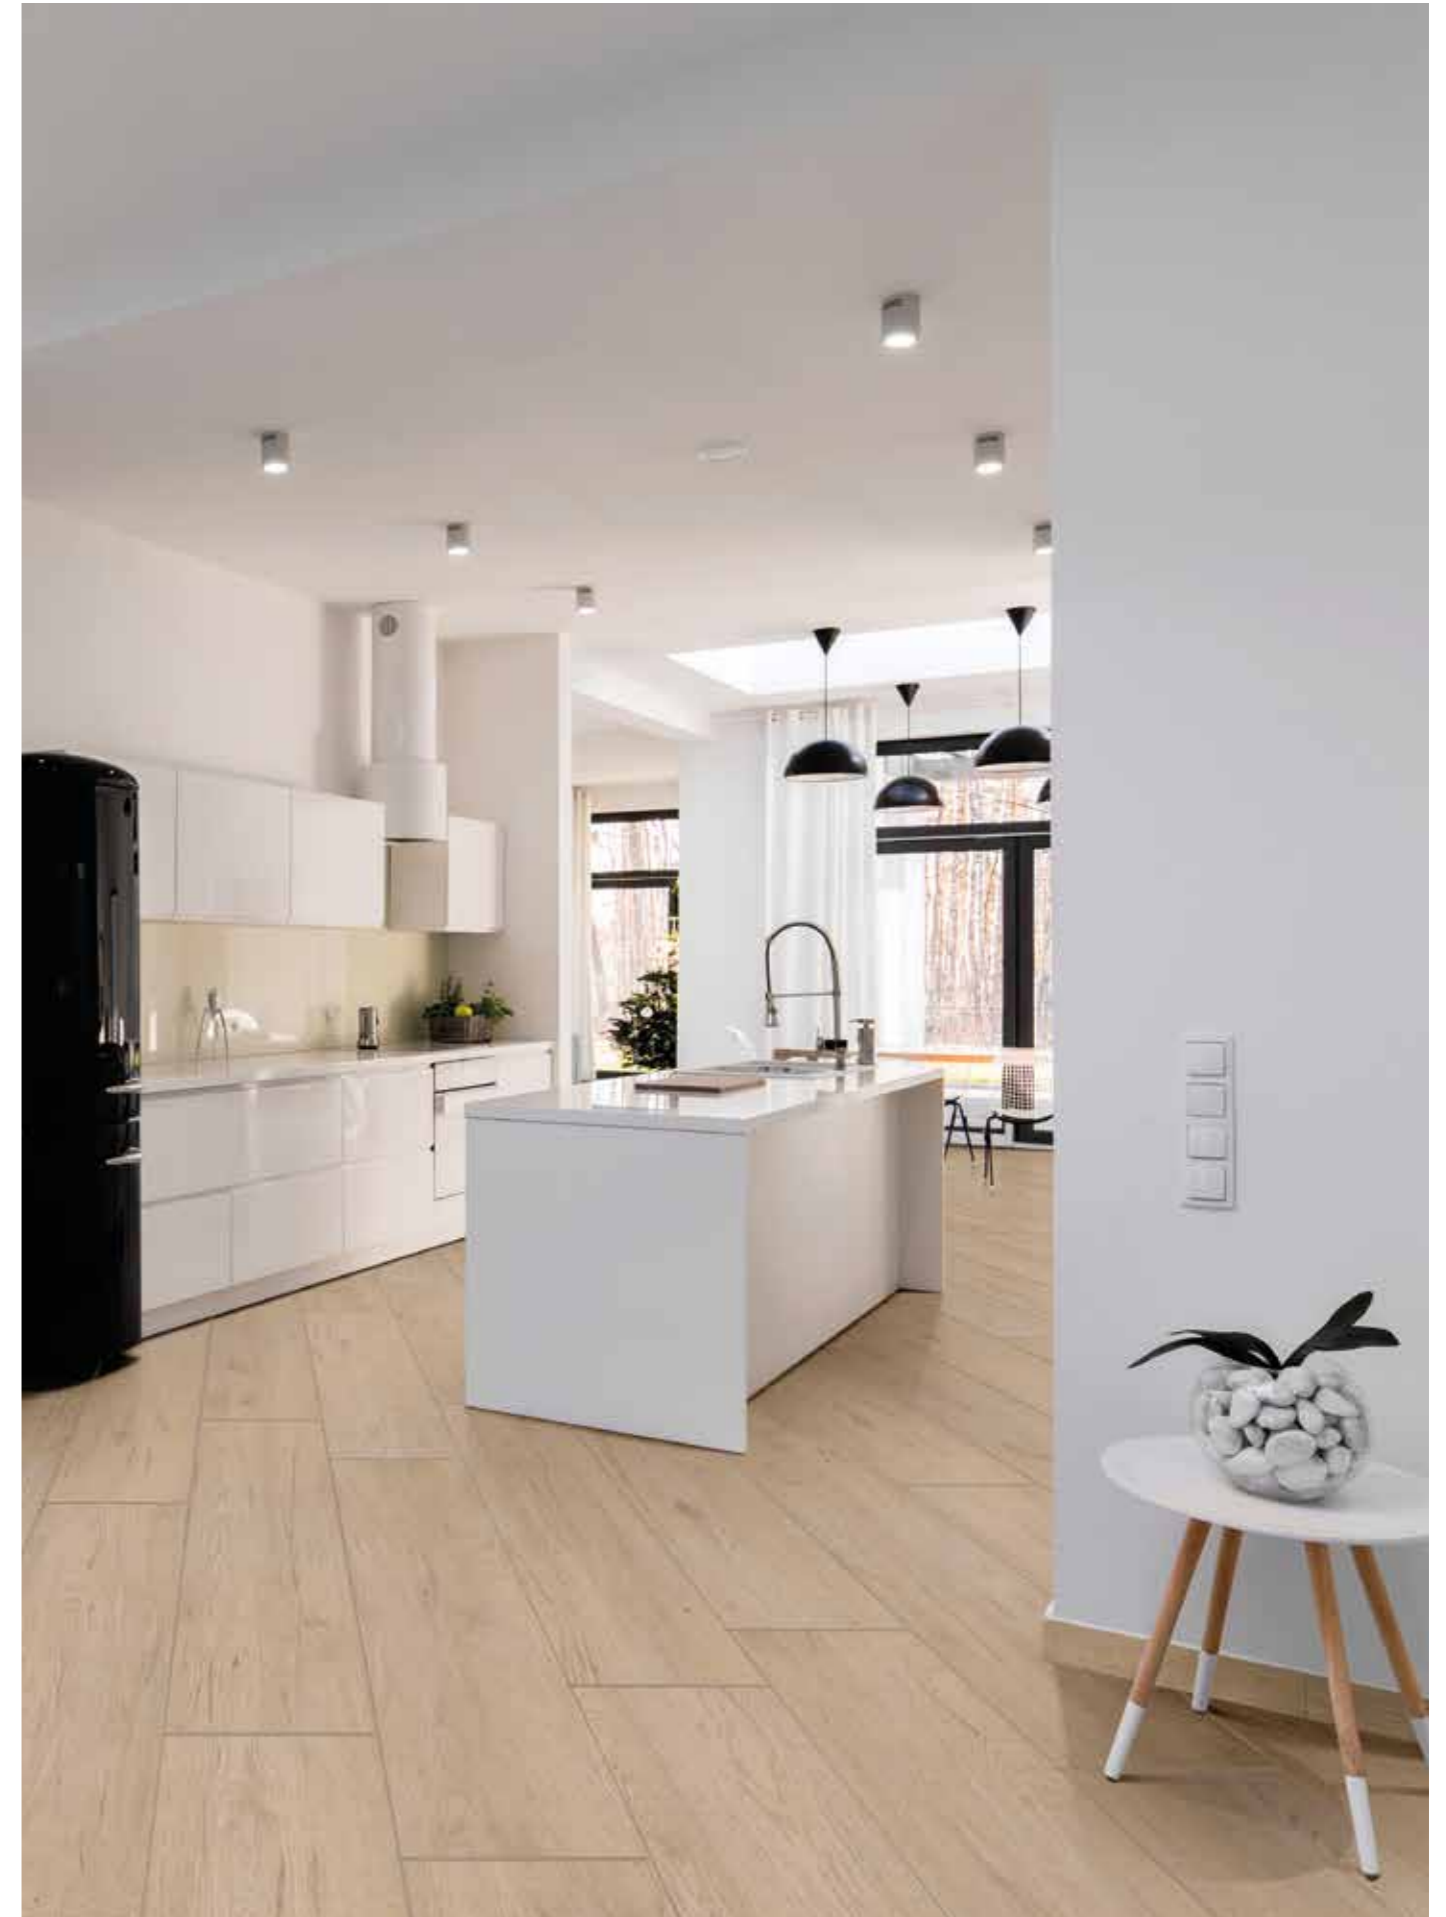

SIERRA Rovere

SIERRA ROVERE 20x122 8"x48"

FORMATI . SIZES . FORMATS . FORMATE

45

003856
Sierra Rovere Rettificato
20x122 8"x48"

120

004202
Sierra Rovere Rettificato
15x60 6"x24"

PEZZI SPECIALI . TRIM TILES . PIÈCES SPÉCIALES . FORMTEILE

Battiscopa 20

003857 Rovere 7x60