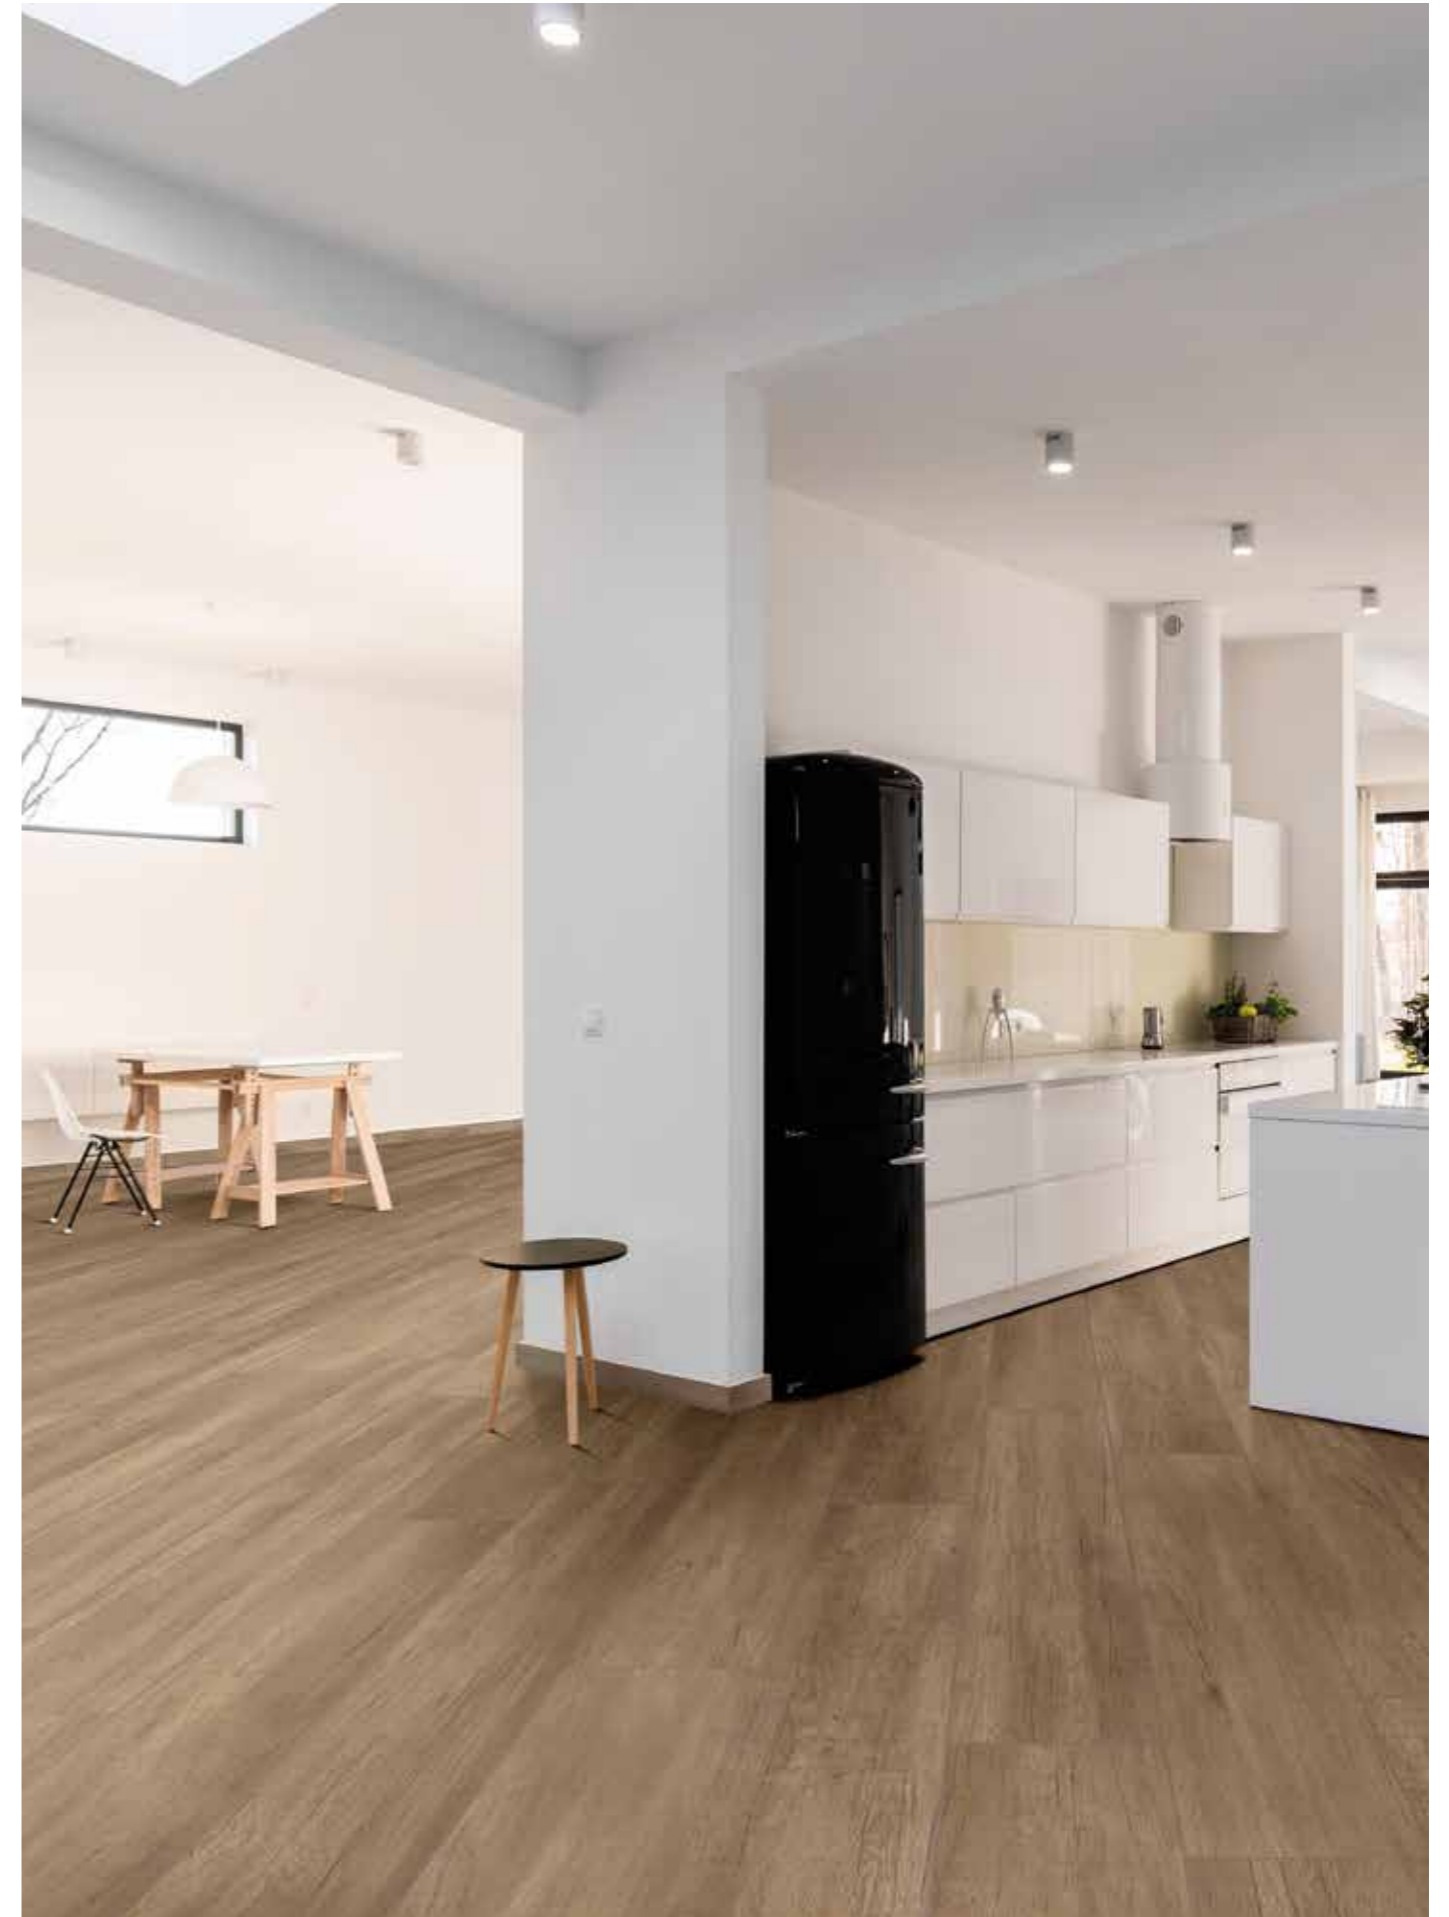

45

003778
Sierra Beige Rettificato
20x122 8"x48"

120

004203
Sierra Beige Rettificato
15x60 6"x24"

PEZZI SPECIALI . TRIM TILES . PIÈCES SPÉCIALES . FORMTEILE

Battiscopa 20

003782 Beige 7x60

SIERRA Noce